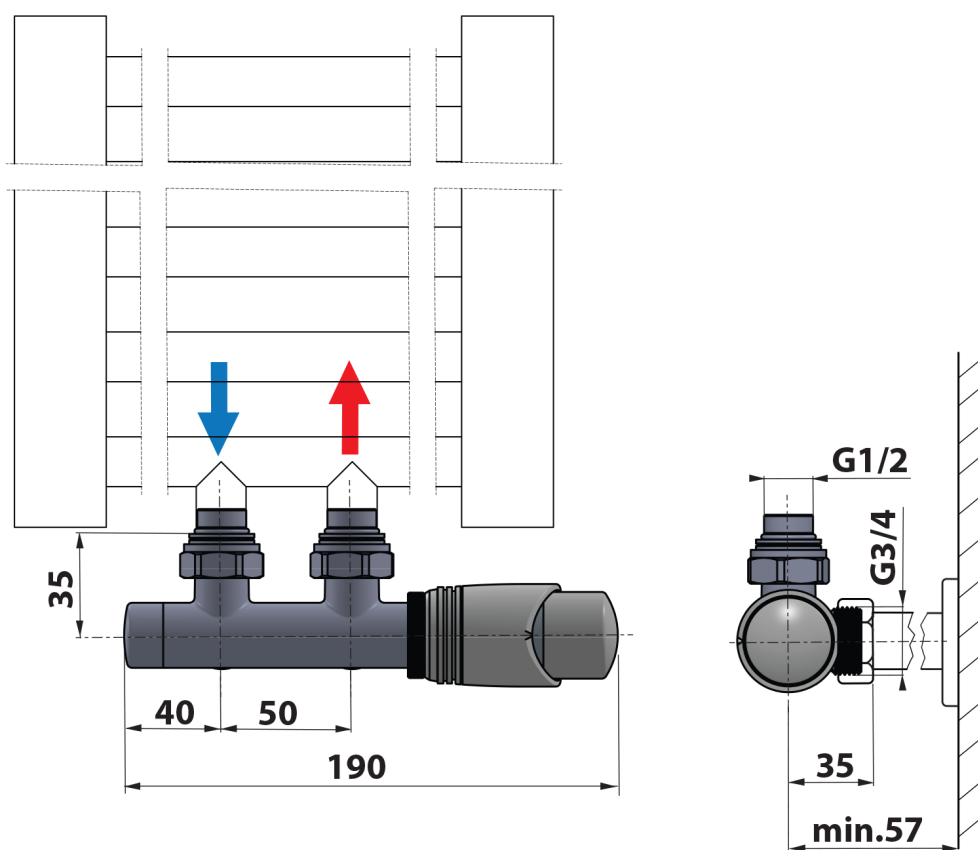

# WICHER zestaw przyłączeniowy zespolony z termostatem, rozstaw 50mm, chrom

**BRUCKNER**

Kod: 600.311.1

## Karta techniczna

WICHER zestaw przyłączeniowy zespolony z  
termostatem, rozstaw 50mm, chrom

BRUCKNER