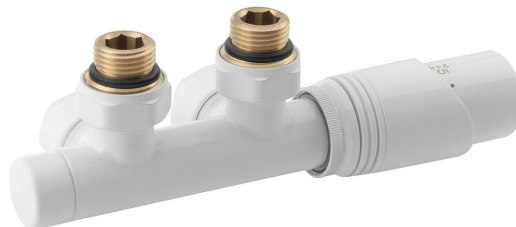

WICHER zestaw przyłączeniowy termostatyczny zespolony 50mm, biały

BRUCKNER

Kod: 600.311.4

Podstawowe informacje

Marka: Bruckner

Właściwości

Kolor: Biały

Opcje ogrzewania: Ogrzewanie centralne

Wyposażenie: Podłączenie środkowe 50 mm, Termostat z
lewej strony, Termostat z prawej strony

Waga / szt.: 1.01 kg

Gwarancja: 2 lata

Polecamy dokupić

1 szt. WICHER rozeta maskująca zespolona do zaworów o rozstawie 50mm, biały (Kod: 600.315.4)

Części zamienne

WICHER zestaw przyłączeniowy zespolony z termostatem, rozstaw 50mm, chrom (Kod: ND600.311.4)

WICHER zestaw przyłączeniowy termostatyczny
zespolony 50mm, biały

Karta techniczna

WICHER zestaw przyłączeniowy termostatyczny
zespolony 50mm, biały