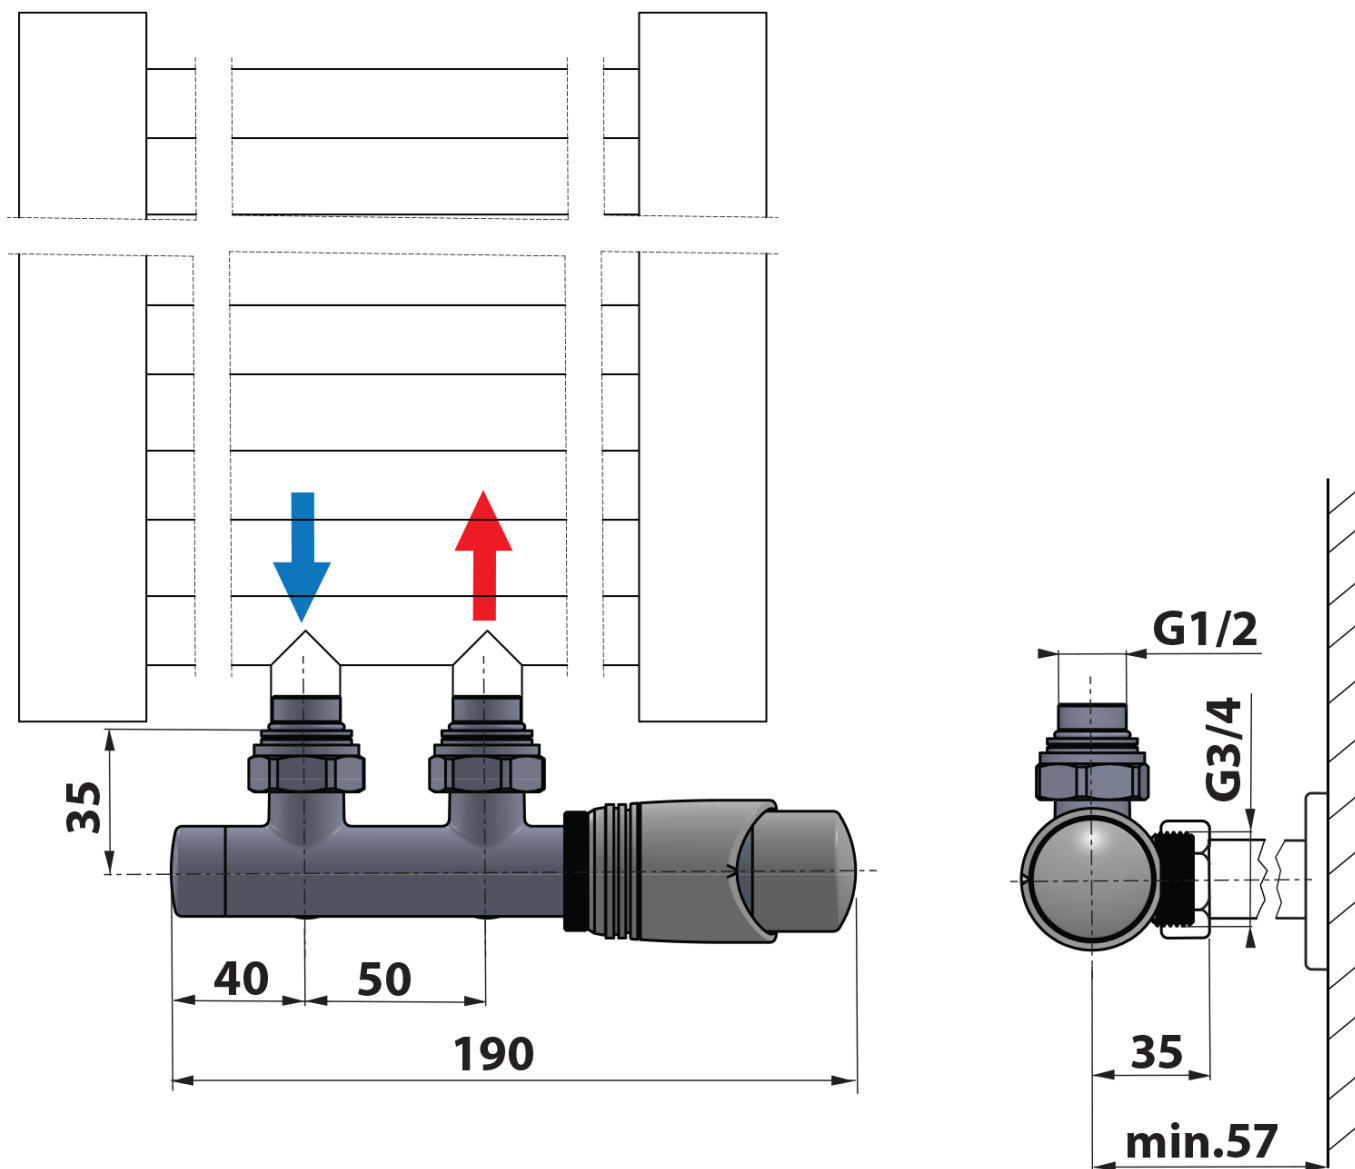

WICHER zestaw przyłączeniowy termostatyczny zespolony 50mm, biały

BRUCKNER

Kod: 600.311.4

Podstawowe informacje

Marka: Bruckner

Właściwości

Kolor: Biały

Opcje ogrzewania: Ogrzewanie centralne

Wyposażenie: Podłączenie środkowe 50 mm, Termostat z
lewej strony, Termostat z prawej strony

Waga / szt.: 1.01 kg

Gwarancja: 2 lata

Polecamy dokupić

1 szt. WICHER rozeta maskująca zespolona do zaworów o rozstawie 50mm, biały (Kod: 600.315.4)

Części zamienne

WICHER zestaw przyłączeniowy zespolony z termostatem, rozstaw 50mm, chrom (Kod: ND600.311.4)

WICHER zestaw przyłączeniowy termostatyczny
zespolony 50mm, biały

Karta techniczna

WICHER zestaw przyłączeniowy termostatyczny
zespolony 50mm, biały