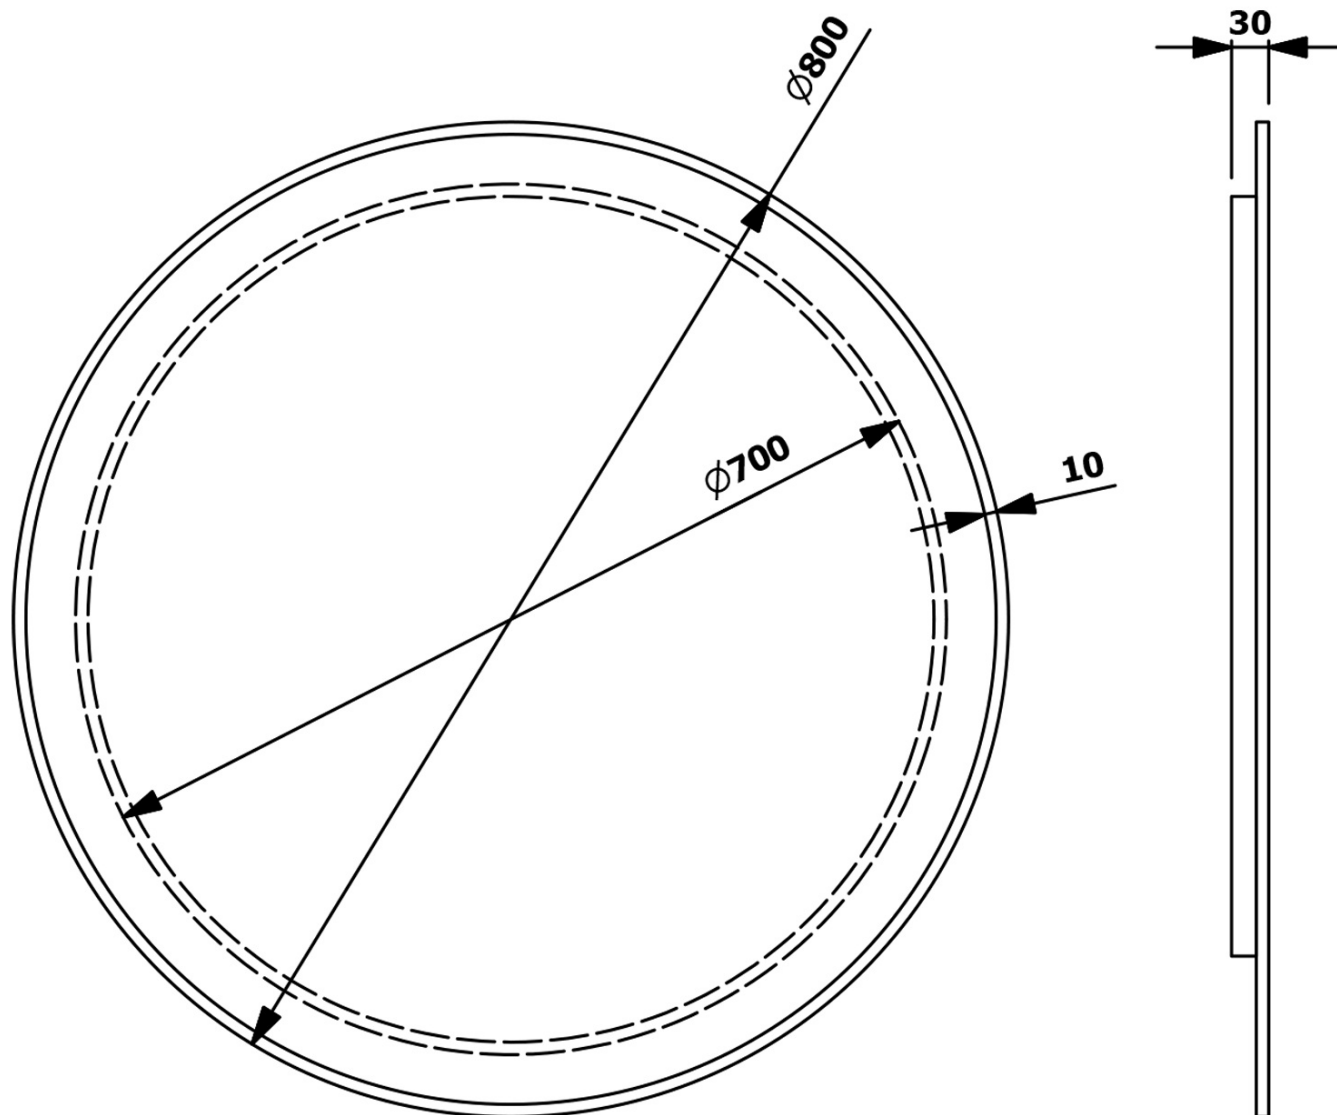

SHARON lustro z oświetleniem LED Ø 80cm, półką,
czarny mat

SAPHO

Karta techniczna