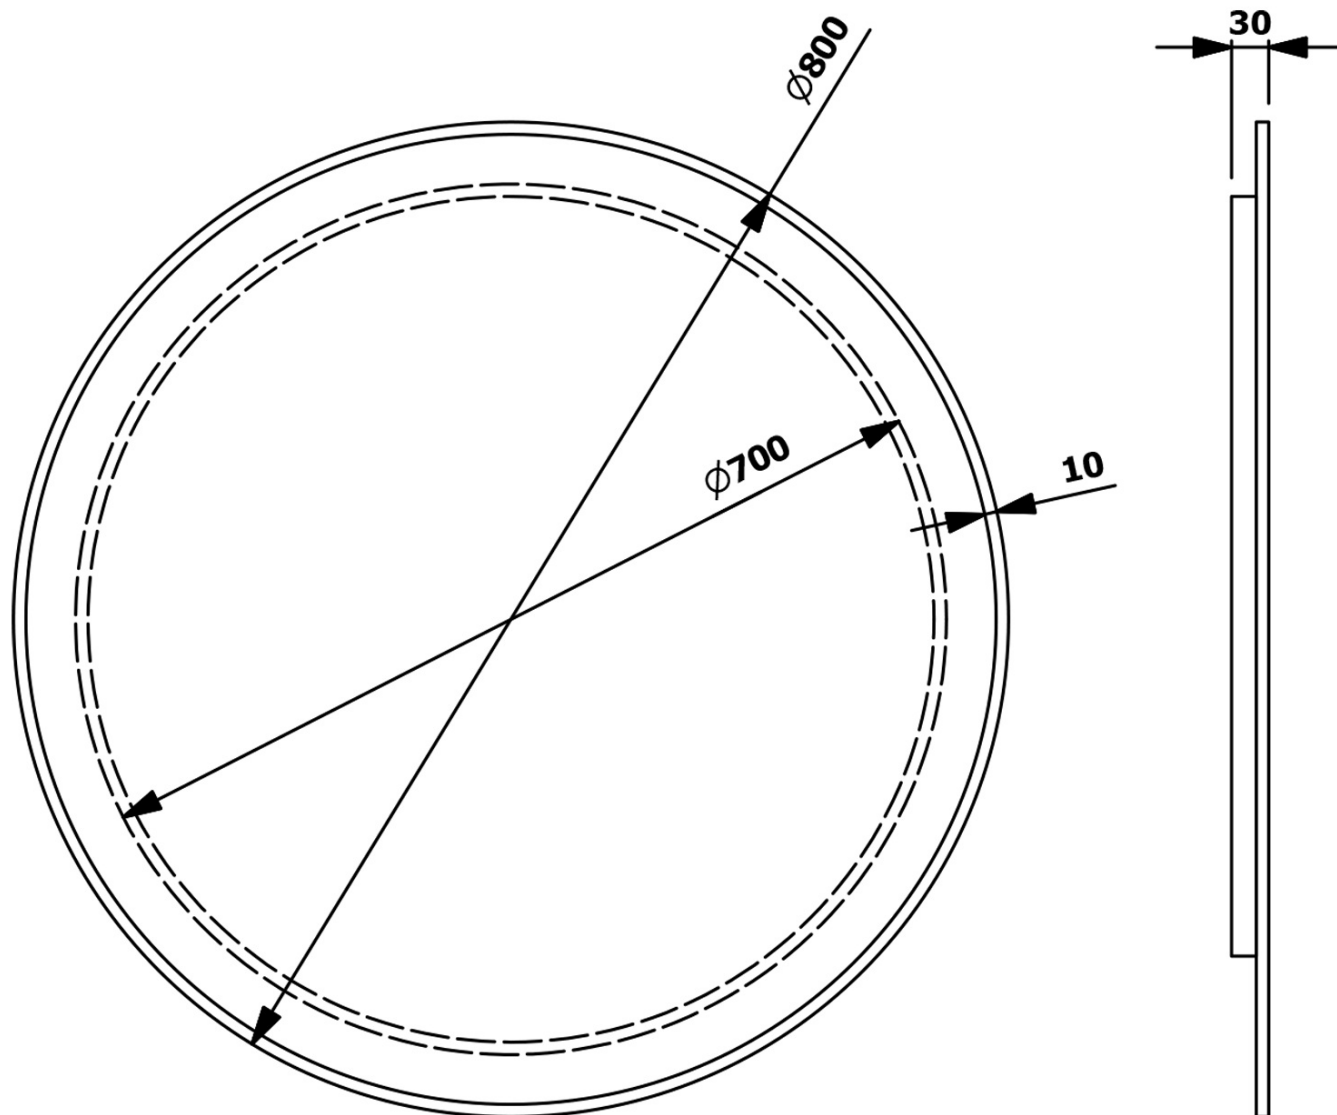

**SHARON lustro z oświetleniem LED Ø 80cm, półką,
czarny mat**

Kod: 31255CI-01

Podstawowe informacje

Marka: Sapho
Seria: SHARON

Rozmiary

Średnica: 800 mm
Szerokość: 800 mm
Wysokość: 800 mm

Właściwości

Kolor ramy: Czarny
Typ lustra: Lustro podświetlane, Lustro z półką
Kształt: Okrągła
Sterowanie oświetleniem: Nie zawiera
Stopień ochrony: IP44
Moc: 20 W
Kolor LED: Neutralny (4 000 - 5 000 K)
Luminacja: 891 lm
Żywotność (LED): 36000 godzin
Waga / szt.: 10.1 kg
Opakowanie: 2 szt.
Gwarancja: 2 lata

SHARON lustro z oświetleniem LED Ø 80cm, półką,
czarny mat

 **SAPHO**

Karta techniczna

SHARON lustro z oświetleniem LED Ø 80cm, półką,
czarny mat

 SAPHO