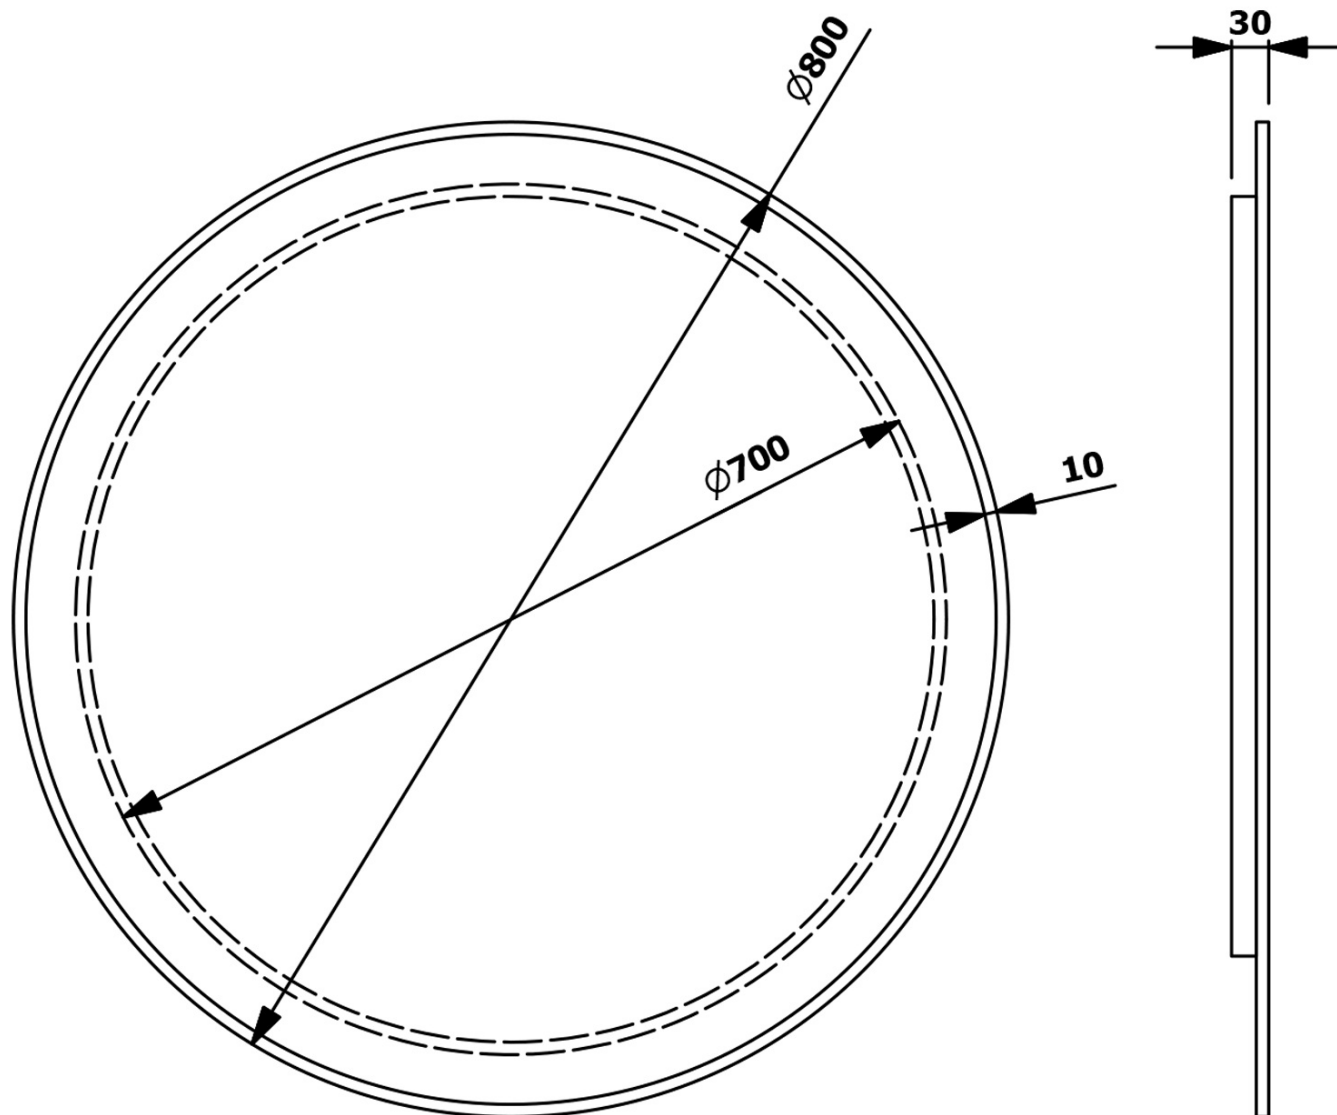

**SHARON lustro z oświetleniem LED Ø 80cm, półką,
czarny mat**

Kod: 31255CI-01

Podstawowe informacje

Marka: Sapho
Seria: SHARON

Rozmiary

Średnica: 800 mm
Szerokość: 800 mm
Wysokość: 800 mm

Właściwości

Typ lustra: Lustro podświetlane, Lustro z półką
Kształt: Okrągła
Sterowanie oświetleniem: Nie zawiera
Stopień ochrony: IP44
Moc: 20 W
Kolor LED: Neutralny (4 000 - 5 000 K)
Luminacja: 891 lm
Żywotność (LED): 36000 godzin
Waga / szt.: 10.1 kg
Opakowanie: 2 szt.
Gwarancja: 2 lata

SHARON lustro z oświetleniem LED Ø 80cm, półką,
czarny mat

 SAPHO

Karta techniczna

SHARON lustro z oświetleniem LED Ø 80cm, półką,
czarny mat

 SAPHO