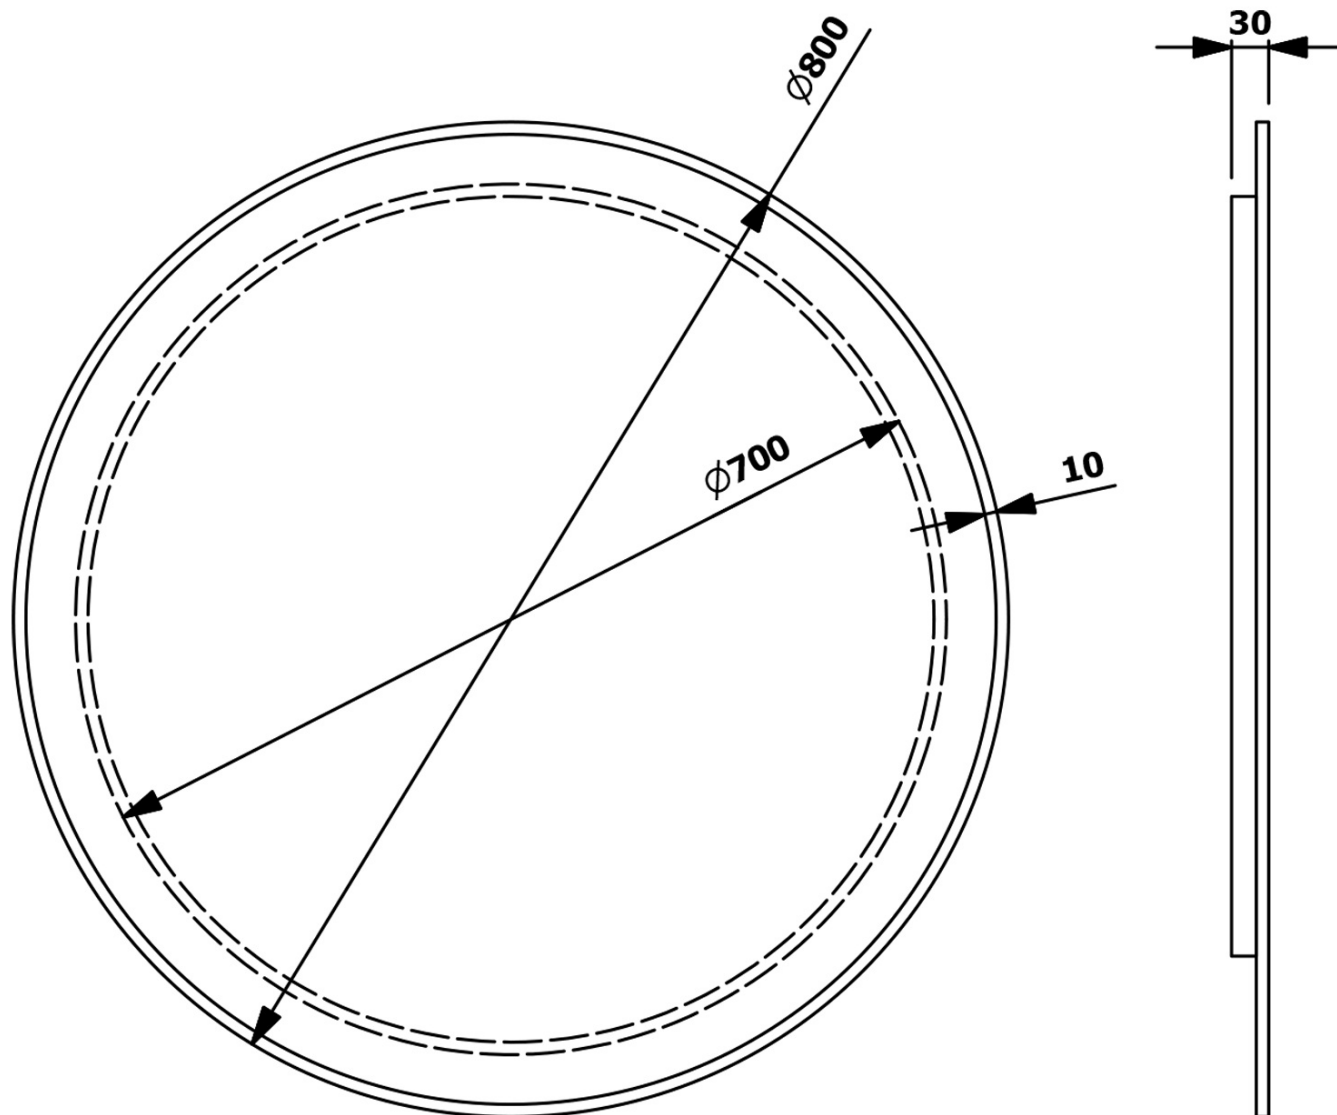

SHARON lustro z oświetleniem LED Ø 80cm, półką, czarny mat

Kod: 31255CI-01

Podstawowe informacje

Marka: Sapho
Seria: SHARON

Rozmiary

Średnica: 800 mm
Szerokość: 800 mm
Wysokość: 800 mm

Właściwości

Typ lustra: Lustro podświetlane, Lustro z półką
Kształt: Okrągła
Sterowanie oświetleniem: Nie zawiera
Stopień ochrony: IP44
Moc: 20 W
Kolor LED: Neutralny (4 000 - 5 000 K)
Luminacja: 891 lm
Żywotność (LED): 36000 godzin
Waga / szt.: 10.1 kg
Opakowanie: 2 szt.
Gwarancja: 2 lata

SHARON lustro z oświetleniem LED Ø 80cm, półką,
czarny mat

 **SAPHO**

Karta techniczna

SHARON lustro z oświetleniem LED Ø 80cm, półką,
czarny mat

 SAPHO