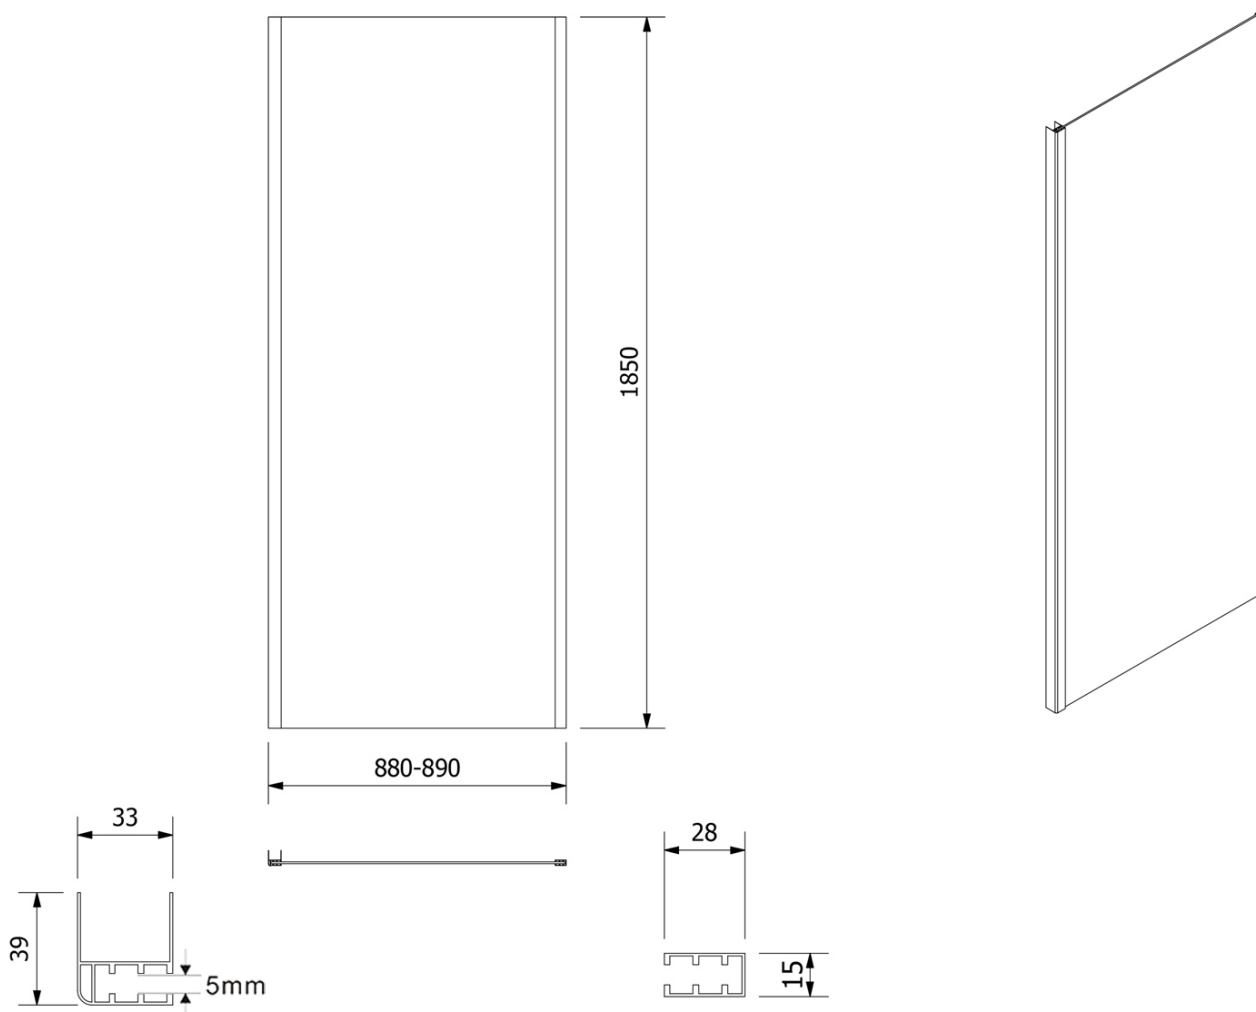

AMADEO kabina prysznicowa 1200x900mm wariant L/P, szkło Brick

Kod: BTS120BTP90

Podstawowe informacje

Marka: Aqualine
Seria: AMADEO

Rozmiary

Szerokość: 1200 mm
Wysokość: 1850 mm
Głębokość: 900 mm

Właściwości

Kolor profilu: Biały
Kształt: Kabiny prysznicowe prostokątne
Typ otwierania: Przesuwne
Kierunek otwierania: Uniwersalne
Szerokość wejścia: 480 mm
Rodzaj szkła: Szkło Brick
Grubość szkła: 5 mm
Właściwości: Z profilami
Waga / szt.: 53.5 kg
Opakowanie: 2 szt.
Gwarancja: 2 lata

Karta techniczna

AMADEO kabina prysznicowa 1200x900mm wariant L/P, szkło
Brick