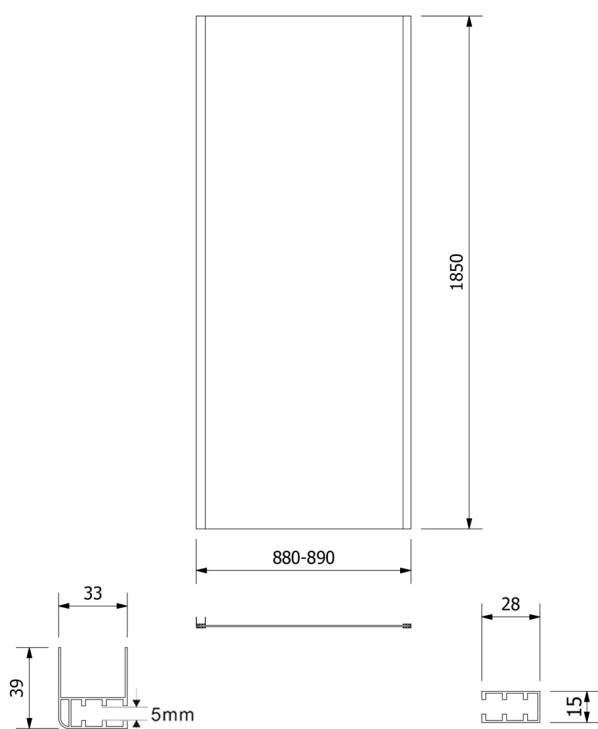

AMADEO kabina prysznicowa 1200x900mm wariant L/P, szkło Brick

Kod: BTS120BTP90

Rozmiary

Szerokość: 1200 mm

Wysokość: 1850 mm

Głębokość: 900 mm

Właściwości

Gwarancja: 2 lata

Karta techniczna

AMADEO kabina prysznicowa 1200x900mm wariant L/P, szkło
Brick