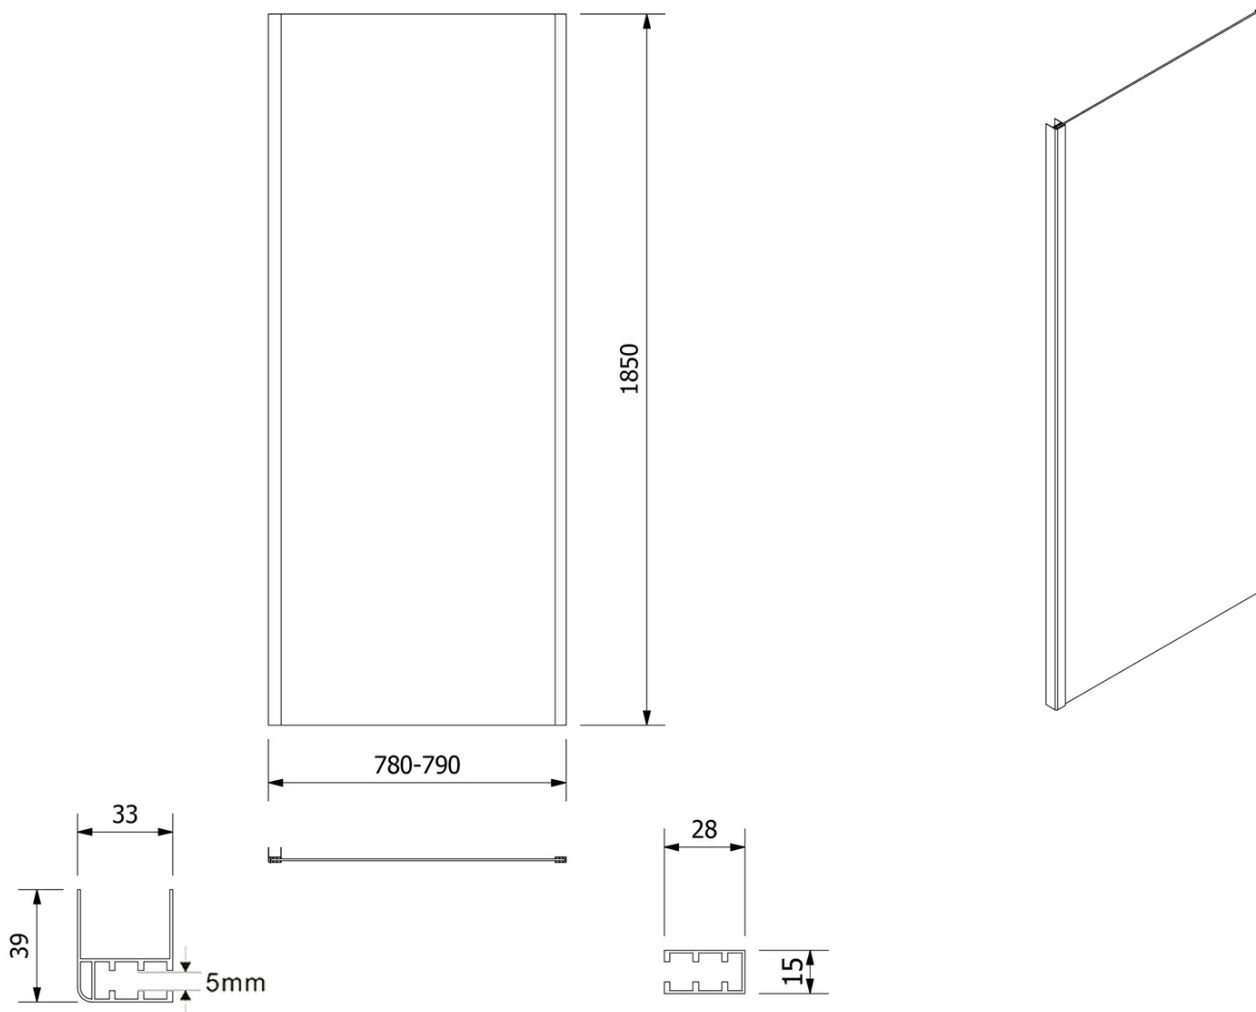

AMADEO kabina prysznicowa 1200x800mm wariant L/P, szkło Brick

Kod: BTS120BTP80

Podstawowe informacje

Marka: Aqualine
Seria: AMADEO

Rozmiary

Szerokość: 1200 mm
Wysokość: 1850 mm
Głębokość: 800 mm

Właściwości

Kolor profilu: Biały
Kształt: Kabiny prysznicowe prostokątne
Typ otwierania: Przesuwne
Kierunek otwierania: Uniwersalne
Szerokość wejścia: 480 mm
Rodzaj szkła: Szkło Brick
Grubość szkła: 5 mm
Właściwości: Z profilami
Waga / szt.: 51.5 kg
Opakowanie: 2 szt.
Gwarancja: 2 lata

AMADEO kabina prysznicowa 1200x800mm wariant L/P, szkło Brick

Karta techniczna

AMADEO kabina prysznicowa 1200x800mm wariant L/P, szkło
Brick