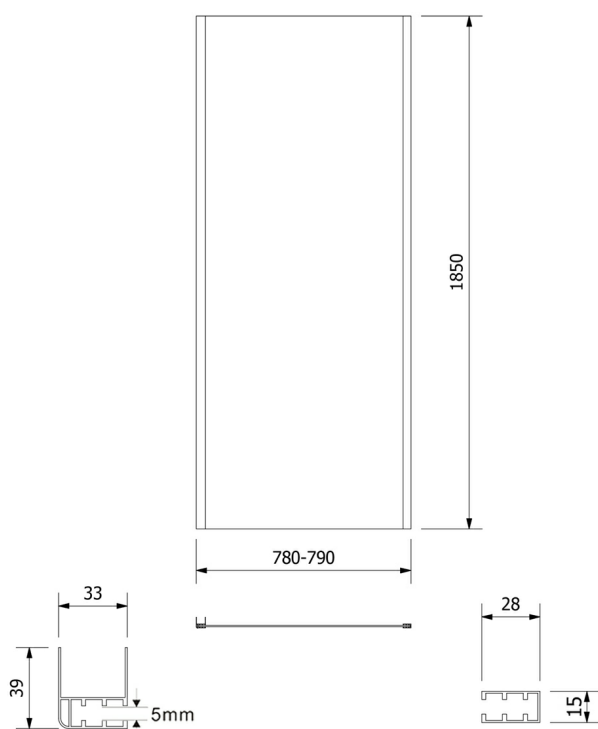

AMADEO kabina prysznicowa 1200x800mm wariant L/P, szkło Brick

Kod: BTS120BTP80

Rozmiary

Szerokość: 1200 mm

Wysokość: 1850 mm

Głębokość: 800 mm

Właściwości

Gwarancja: 2 lata

Karta techniczna

AMADEO kabina prysznicowa 1200x800mm wariant L/P, szkło
Brick