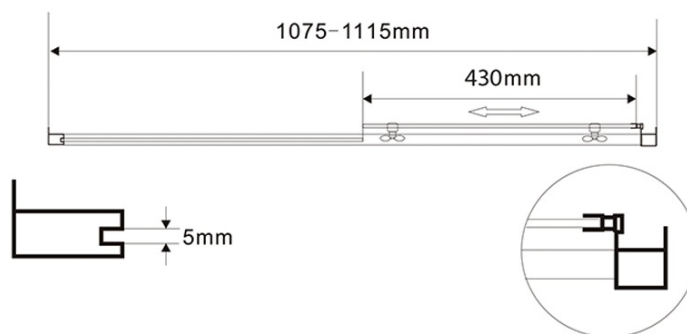

AMADEO kabina prysznicowa 1100x900mm wariant L/P, szkło Brick

Kod: BTS110BTP90

Podstawowe informacje

Marka: Aqualine
Seria: AMADEO

Rozmiary

Szerokość: 1100 mm
Wysokość: 1850 mm
Głębokość: 900 mm

Właściwości

Kolor profilu: Biały
Kształt: Kabiny prysznicowe prostokątne
Typ otwierania: Przesuwne
Kierunek otwierania: Uniwersalne
Szerokość wejścia: 430 mm
Rodzaj szkła: Szkło Brick
Grubość szkła: 5 mm
Właściwości: Z profilami
Waga / szt.: 51.0 kg
Opakowanie: 2 szt.
Gwarancja: 2 lata

AMADEO kabina prysznicowa 1100x900mm wariant L/P, szkło Brick

Karta techniczna

AMADEO kabina prysznicowa 1100x900mm wariant L/P, szkło
Brick