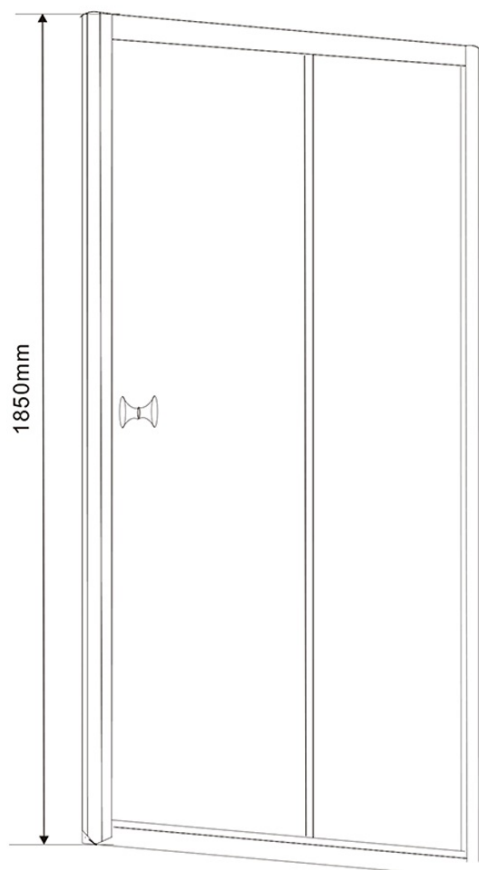

AMADEO kabina prysznicowa 1100x900mm wariant L/P, szkło Brick

Kod: BTS110BTP90

Podstawowe informacje

Marka: Aqualine
Seria: AMADEO

Rozmiary

Szerokość: 1100 mm
Wysokość: 1850 mm
Głębokość: 900 mm

Właściwości

Kolor profilu: Biały
Kształt: Kabiny prysznicowe prostokątne
Typ otwierania: Przesuwne
Kierunek otwierania: Uniwersalne
Szerokość wejścia: 430 mm
Rodzaj szkła: Szkło Brick
Grubość szkła: 5 mm
Właściwości: Z profilami
Waga / szt.: 51.0 kg
Opakowanie: 2 szt.
Gwarancja: 2 lata

AMADEO kabina prysznicowa 1100x900mm wariant L/P, szkło Brick

Karta techniczna

AMADEO kabina prysznicowa 1100x900mm wariant L/P, szkło
Brick