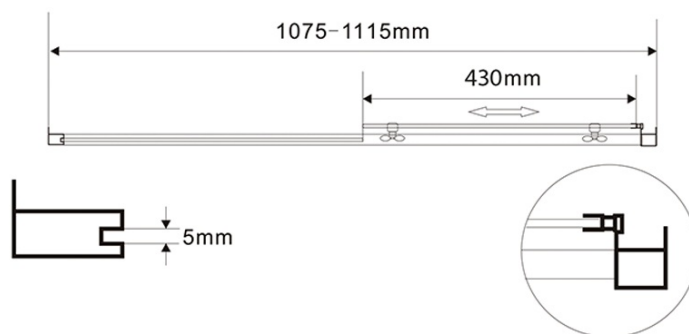

AMADEO kabina prysznicowa 1100x900mm wariant L/P, szkło Brick

Kod: BTS110BTP90

Podstawowe informacje

Marka: Aqualine
Seria: AMADEO

Rozmiary

Szerokość: 1100 mm
Wysokość: 1850 mm
Głębokość: 900 mm

Właściwości

Kolor profilu: Biały
Kształt: Kabiny prysznicowe prostokątne
Typ otwierania: Przesuwne
Kierunek otwierania: Uniwersalne
Szerokość wejścia: 430 mm
Rodzaj szkła: Szkło Brick
Grubość szkła: 5 mm
Właściwości: Z profilami
Waga / szt.: 51.0 kg
Opakowanie: 2 szt.
Gwarancja: 2 lata

AMADEO kabina prysznicowa 1100x900mm wariant L/P, szkło Brick

Karta techniczna

AMADEO kabina prysznicowa 1100x900mm wariant L/P, szkło
Brick