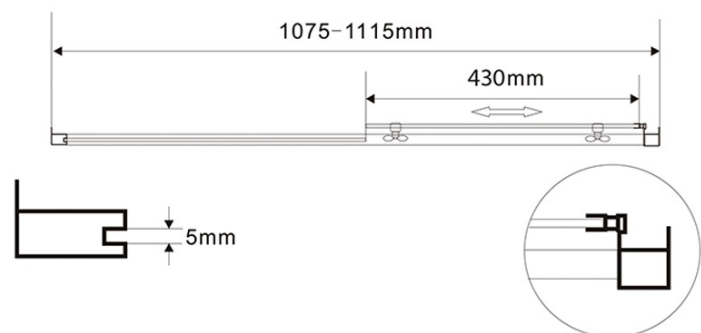

AMADEO kabina prysznicowa 1100x900mm wariant L/P, szkło Brick

Kod: BTS110BTP90

Rozmiary

Szerokość: 1100 mm
Wysokość: 1850 mm
Głębokość: 900 mm

Właściwości

Gwarancja: 2 lata

Karta techniczna

AMADEO kabina prysznicowa 1100x900mm wariant L/P, szkło
Brick