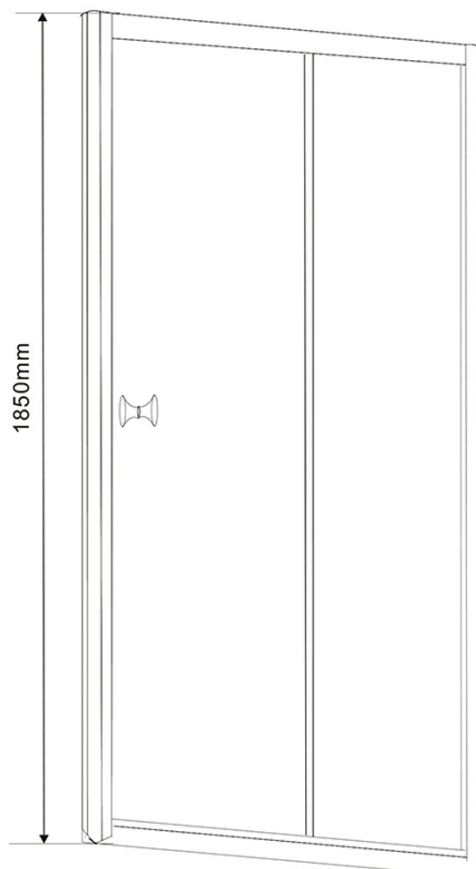

AMADEO kabina prysznicowa 1100x900mm wariant L/P, szkło Brick

Kod: BTS110BTP90

Rozmiary

Szerokość: 1100 mm
Wysokość: 1850 mm
Głębokość: 900 mm

Właściwości

Gwarancja: 2 lata

Karta techniczna

AMADEO kabina prysznicowa 1100x900mm wariant L/P, szkło
Brick