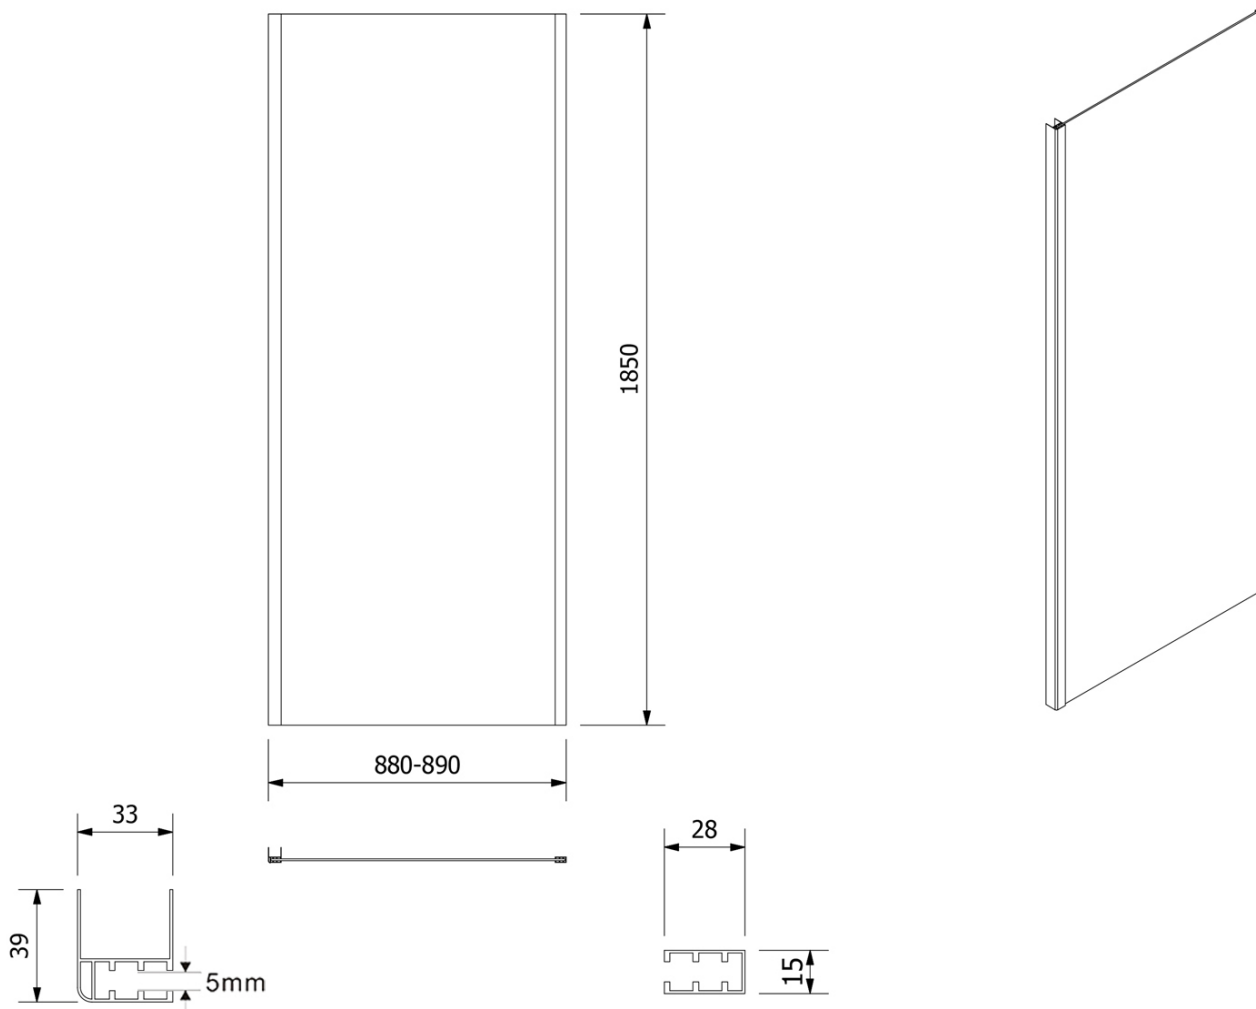

# AMADEO kabina prysznicowa 1000x900mm wariant L/P, szkło Brick

Kod: BTS100BTP90

## Rozmiary

Szerokość: 1000 mm  
Wysokość: 1850 mm  
Głębokość: 900 mm

## Właściwości

Kolor profilu: Biały  
Kształt: Kabiny prysznicowe prostokątne  
Typ otwierania: Przesuwne  
Kierunek otwierania: Uniwersalne  
Szerokość wejścia: 390 mm  
Rodzaj szkła: Szkło Brick  
Grubość szkła: 5 mm  
Właściwości: Z profilami  
Waga / szt.: 48.5 kg  
Opakowanie: 2 szt.  
Gwarancja: 2 lata

## Karta techniczna

AMADEO kabina prysznicowa 1000x900mm wariant L/P, szkło  
Brick