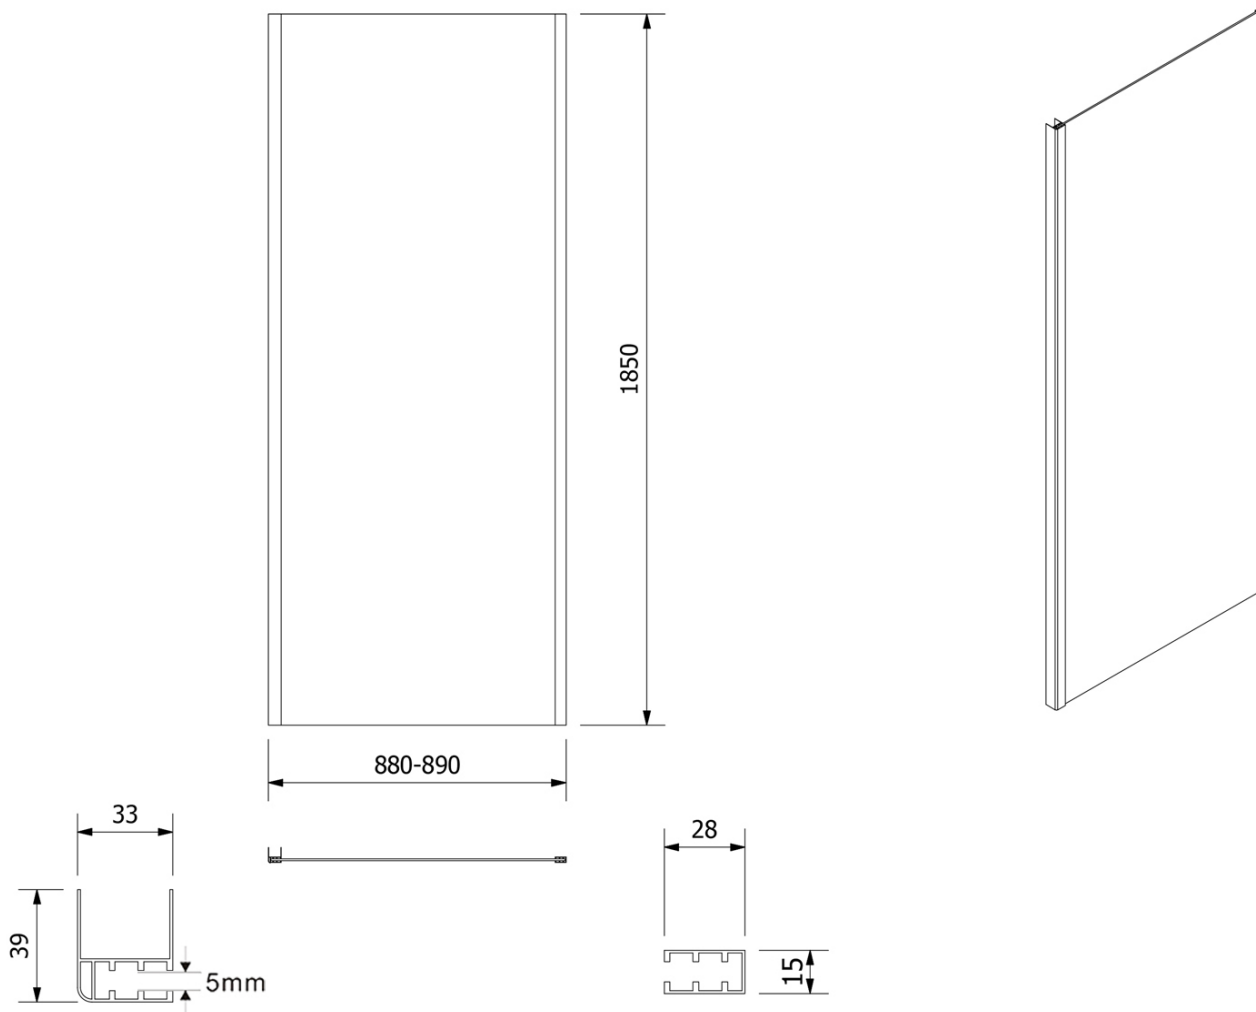

# AMADEO kabina prysznicowa 1000x900mm wariant L/P, szkło Brick

Kod: BTS100BTP90

## Rozmiary

Szerokość: 1000 mm  
Wysokość: 1850 mm  
Głębokość: 900 mm

## Właściwości

Kolor profilu: Biały  
Kształt: Kabiny prysznicowe prostokątne  
Typ otwierania: Przesuwne  
Kierunek otwierania: Uniwersalne  
Szerokość wejścia: 390 mm  
Rodzaj szkła: Szkło Brick  
Grubość szkła: 5 mm  
Właściwości: Z profilami  
Waga / szt.: 48.5 kg  
Opakowanie: 2 szt.  
Gwarancja: 2 lata

## Karta techniczna

AMADEO kabina prysznicowa 1000x900mm wariant L/P, szkło  
Brick