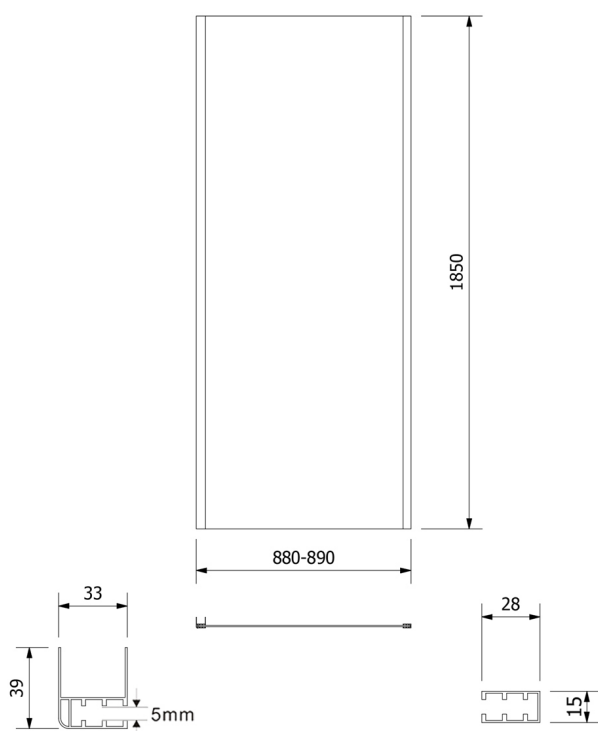

# AMADEO kabina prysznicowa 1000x900mm wariant L/P, szkło Brick

Kod: BTS100BTP90

## Rozmiary

Szerokość: 1000 mm

Wysokość: 1850 mm

Głębokość: 900 mm

## Karta techniczna

AMADEO kabina prysznicowa 1000x900mm wariant L/P, szkło  
Brick