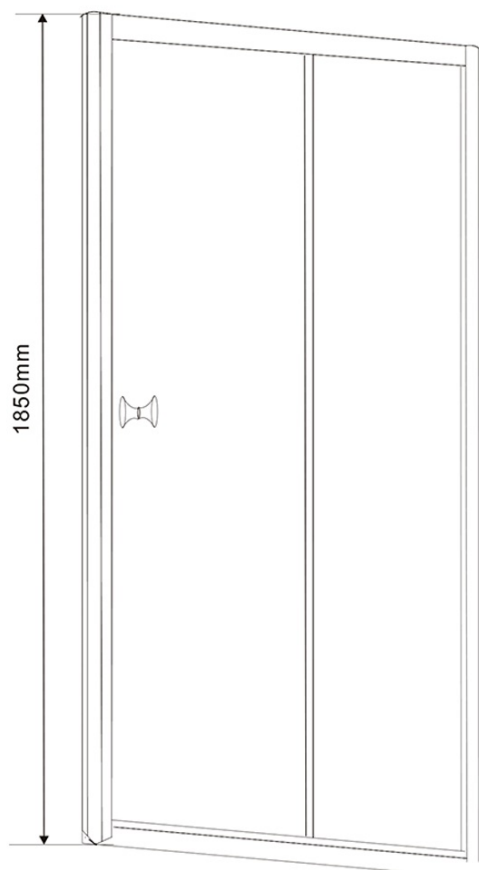

AMADEO kabina prysznicowa 1000x800mm wariant L/P, szkło Brick

Kod: BTS100BTP80

Podstawowe informacje

Marka: Aqualine
Seria: AMADEO

Rozmiary

Szerokość: 1000 mm
Wysokość: 1850 mm
Głębokość: 800 mm

Właściwości

Kolor profilu: Biały
Kształt: Kabiny prysznicowe prostokątne
Typ otwierania: Przesuwne
Kierunek otwierania: Uniwersalne
Szerokość wejścia: 390 mm
Rodzaj szkła: Szkło Brick
Grubość szkła: 5 mm
Właściwości: Z profilami
Waga / szt.: 46.5 kg
Opakowanie: 2 szt.
Gwarancja: 2 lata

AMADEO kabina prysznicowa 1000x800mm wariant L/P, szkło Brick

Karta techniczna

AMADEO kabina prysznicowa 1000x800mm wariant L/P, szkło
Brick