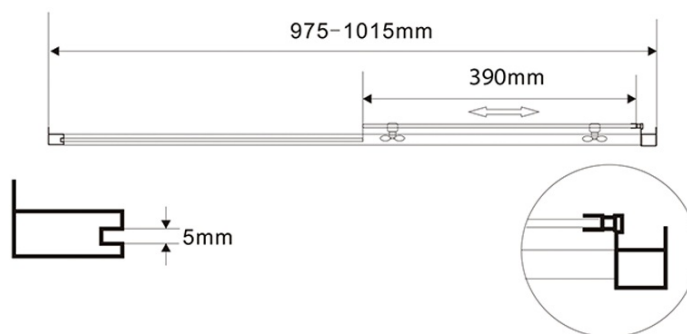

AMADEO kabina prysznicowa 1000x800mm wariant L/P, szkło Brick

Kod: BTS100BTP80

Podstawowe informacje

Marka: Aqualine
Seria: AMADEO

Rozmiary

Szerokość: 1000 mm
Wysokość: 1850 mm
Głębokość: 800 mm

Właściwości

Kolor profilu: Biały
Kształt: Kabiny prysznicowe prostokątne
Typ otwierania: Przesuwne
Kierunek otwierania: Uniwersalne
Szerokość wejścia: 390 mm
Rodzaj szkła: Szkło Brick
Grubość szkła: 5 mm
Właściwości: Z profilami
Waga / szt.: 46.5 kg
Opakowanie: 2 szt.
Gwarancja: 2 lata

AMADEO kabina prysznicowa 1000x800mm wariant L/P, szkło Brick

Karta techniczna

AMADEO kabina prysznicowa 1000x800mm wariant L/P, szkło
Brick