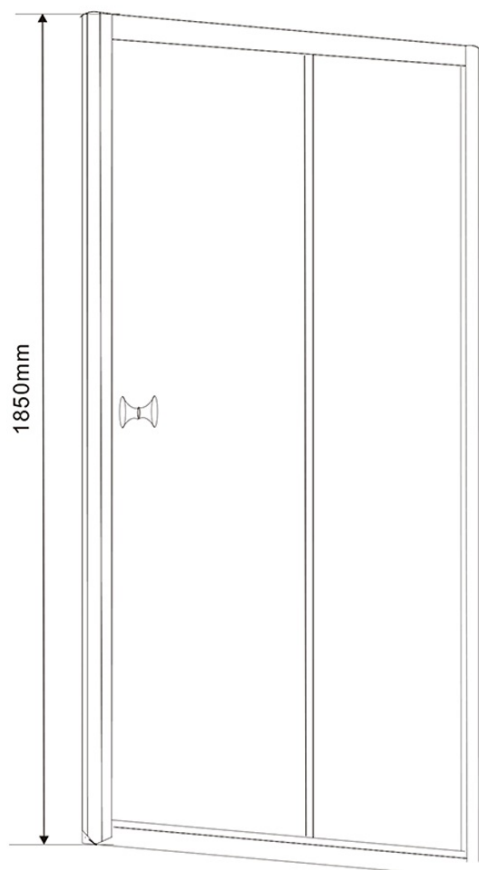

## Rozmiary

Szerokość: 1000 mm  
Wysokość: 1850 mm  
Głębokość: 800 mm

## Właściwości

Kolor profilu: Biały  
Kształt: Kabiny prysznicowe prostokątne  
Typ otwierania: Przesuwne  
Kierunek otwierania: Uniwersalne  
Szerokość wejścia: 390 mm  
Rodzaj szkła: Szkło Brick  
Grubość szkła: 5 mm  
Właściwości: Z profilami  
Waga / szt.: 46.5 kg  
Opakowanie: 2 szt.  
Gwarancja: 2 lata

# AMADEO kabina prysznicowa 1000x800mm wariant L/P, szkło Brick

## Karta techniczna

AMADEO kabina prysznicowa 1000x800mm wariant L/P, szkło  
Brick