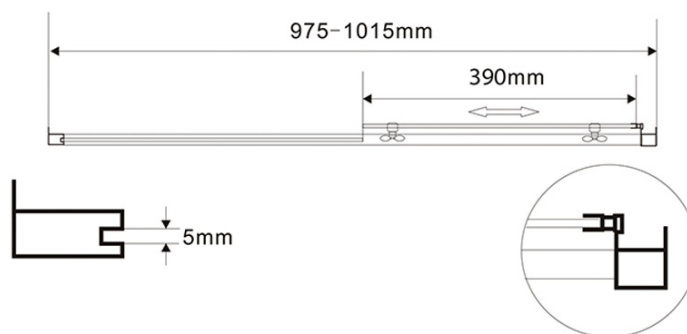

## Rozmiary

Szerokość: 1000 mm  
Wysokość: 1850 mm  
Głębokość: 800 mm

## Właściwości

Kolor profilu: Biały  
Kształt: Kabiny prysznicowe prostokątne  
Typ otwierania: Przesuwne  
Kierunek otwierania: Uniwersalne  
Szerokość wejścia: 390 mm  
Rodzaj szkła: Szkło Brick  
Grubość szkła: 5 mm  
Właściwości: Z profilami  
Waga / szt.: 46.5 kg  
Opakowanie: 2 szt.  
Gwarancja: 2 lata

# AMADEO kabina prysznicowa 1000x800mm wariant L/P, szkło Brick

## Karta techniczna

AMADEO kabina prysznicowa 1000x800mm wariant L/P, szkło  
Brick