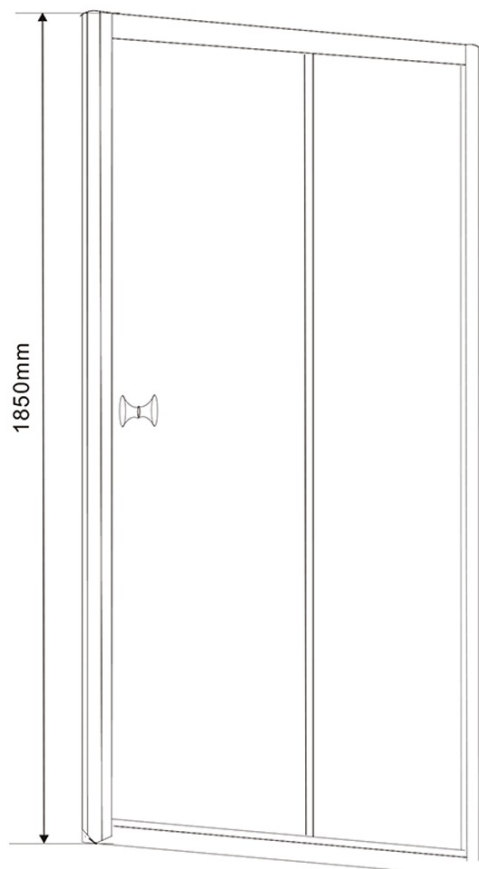

AMADEO kabina prysznicowa 1000x800mm wariant L/P, szkło Brick

Kod: BTS100BTP80

Rozmiary

Szerokość: 1000 mm

Wysokość: 1850 mm

Głębokość: 800 mm

Właściwości

Gwarancja: 2 lata

Karta techniczna

AMADEO kabina prysznicowa 1000x800mm wariant L/P, szkło
Brick