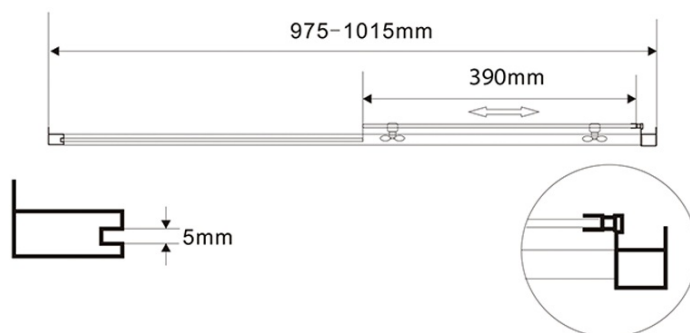

AMADEO kabina prysznicowa 1000x800mm wariant L/P, szkło Brick

Kod: BTS100BTP80

Rozmiary

Szerokość: 1000 mm

Wysokość: 1850 mm

Głębokość: 800 mm

Właściwości

Gwarancja: 2 lata

Karta techniczna

AMADEO kabina prysznicowa 1000x800mm wariant L/P, szkło
Brick