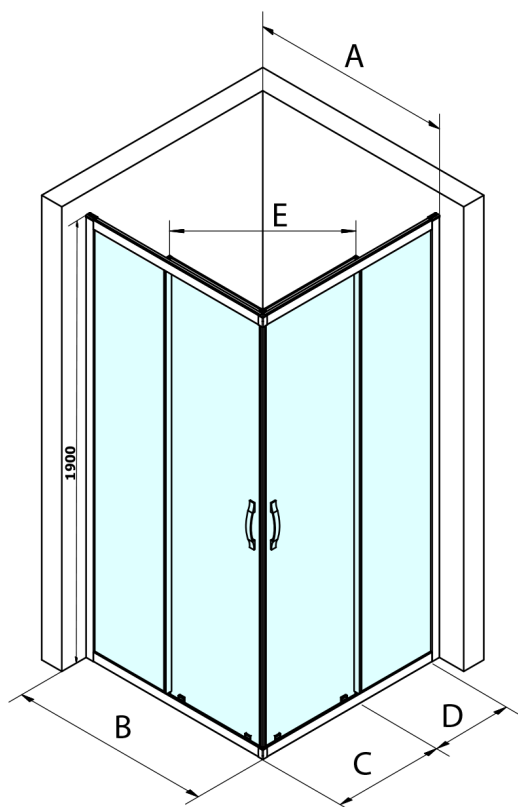

Karta techniczna