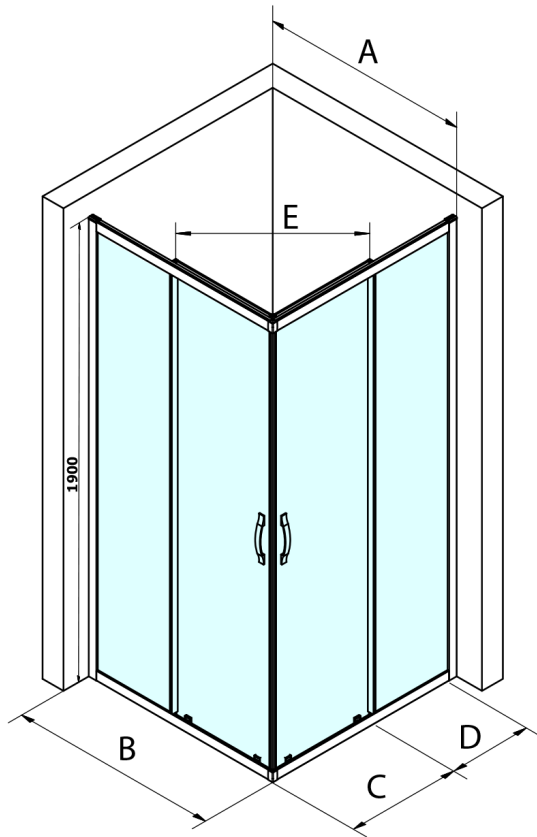

SIGMA SIMPLY BLACK drzwi prysznicowe przesuwne, wejście z rogu 900 mm, szkło czyste

Kod: GS2190B

Podstawowe informacje

Marka: Gelco
Seria: SIGMA SIMPLY BLACK

Rozmiary

Szerokość: 900 mm
Wysokość: 1900 mm

Właściwości

Kolor profilu: Czarny mat
Kształt: Drzwi do połączenia
Typ otwierania: Przesuwne
Rodzaj szkła: Szkło czyste
Wykończenie szkła: Coated glass
Grubość szkła: 6 mm
Właściwości: Z profilami
Waga / szt.: 32.0 kg
Opakowanie: 1 szt.
Gwarancja: 3 lata

Części zamienne

SIGMA SIMPLY BLACK uchwyt (Kod: NDGS06B)
SIGMA SIMPLY BLACK zestaw montażowy (Kod: NDGS01B)

**SIGMA SIMPLY BLACK drzewi prysznicowe przesuwne,
wejście z rogu 900 mm, szkło czyste**

Karta techniczna

Size	E
1200x1100	570
1200x1000	570
1200x900	538
1200x800	503
1100x1000	570
1100x800	503
1100x900	538
1000x900	538
1000x800	503
900x800	468