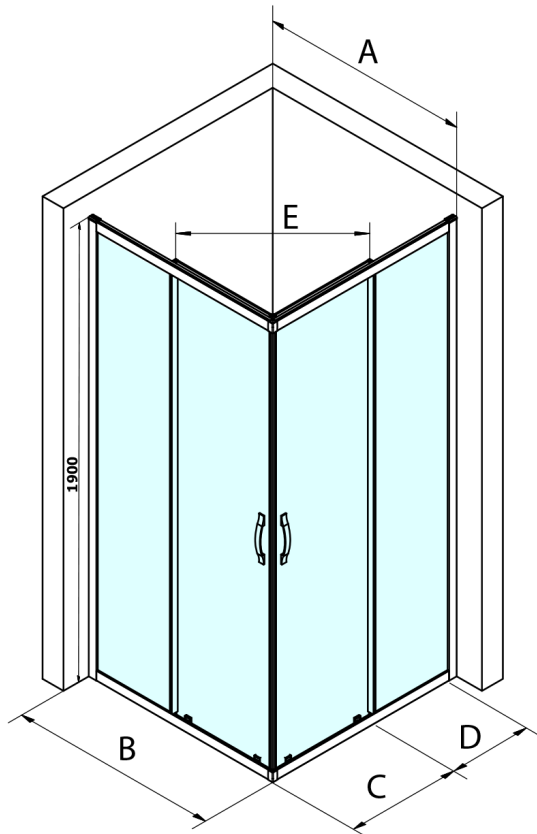

SIGMA SIMPLY BLACK drzwi prysznicowe przesuwne, wejście z rogu 900 mm, szkło czyste

Kod: GS2190B

Podstawowe informacje

Marka: Gelco
Seria: SIGMA SIMPLY BLACK

Rozmiary

Szerokość: 900 mm
Wysokość: 1900 mm

Właściwości

Kolor profilu: Czarny mat
Kształt: Drzwi do połączenia
Typ otwierania: Przesuwne
Rodzaj szkła: Szkło czyste
Wykończenie szkła: Coated glass
Grubość szkła: 6 mm
Właściwości: Z profilami
Waga / szt.: 32.0 kg
Opakowanie: 1 szt.
Gwarancja: 3 lata

Części zamienne

SIGMA SIMPLY BLACK uchwyt (Kod: NDGS06B)
SIGMA SIMPLY BLACK zestaw montażowy (Kod: NDGS01B)

**SIGMA SIMPLY BLACK drzewi prysznicowe przesuwne,
wejście z rogu 900 mm, szkło czyste**

Karta techniczna

Size	E
1200x1100	570
1200x1000	570
1200x900	538
1200x800	503
1100x1000	570
1100x800	503
1100x900	538
1000x900	538
1000x800	503
900x800	468