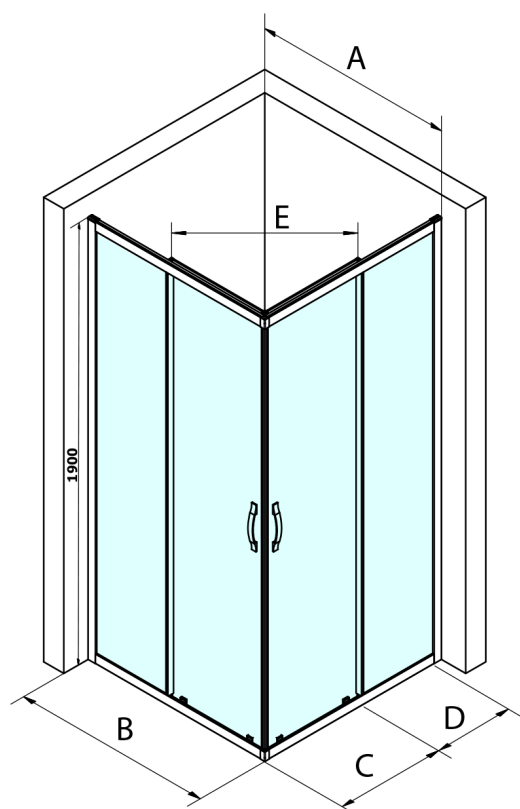

SIGMA SIMPLY BLACK drzwi prysznicowe przesuwne, wejście z rogu 900 mm, szkło czyste

Kod: GS2190B

Rozmiary

Szerokość: 900 mm

Wysokość: 1900 mm

Właściwości

Gwarancja: 3 lata

Karta techniczna

MODEL	A	B	C	D	E
GS2180B	780-800	800	410	315	432
GS2190B	880-900	900	460	365	503
GS2110B	980-1000	1000	510	415	570
GS2111B	1080-1100	1100	560	515	570
GS2112B	1180-1200	1200	610	615	570
GS2480B	780-800	800	410	315	432
GS2490B	880-900	900	460	365	503
GS2410B	980-1000	1000	510	415	570

Size	E
1200x1100	570
1200x1000	570
1200x900	538
1200x800	503
1100x1000	570
1100x800	503
1100x900	538
1000x900	538
1000x800	503
900x800	468