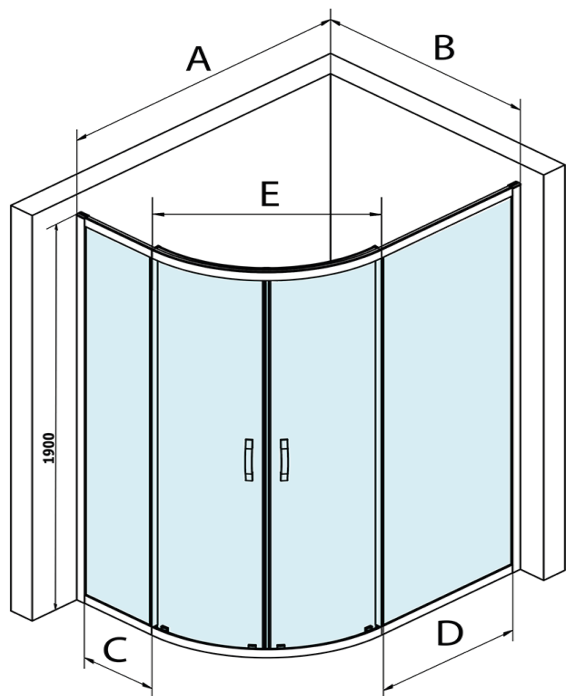

SIGMA SIMPLY BLACK kabina prysznicowa półokrągła 1000x800mm, R550, L/R, szkło czyste

Kod: GS1080B

Podstawowe informacje

Marka: Gelco
Seria: SIGMA SIMPLY BLACK

Rozmiary

Szerokość: 1000 mm
Wysokość: 1900 mm
Głębokość: 800 mm

Właściwości

Kolor profilu: Czarny mat
Kształt: Półokrągła z przedłużoną ścianką
Typ otwierania: Przesuwne
Szerokość wejścia: 509 mm
Rodzaj szkła: Szkło czyste
Wykończenie szkła: Coated glass
Grubość szkła: 6 mm
Promień: R550
Właściwości: Z profilami
Waga / szt.: 56.0 kg
Opakowanie: 1 szt.
Gwarancja: 3 lata

Części zamienne

SIGMA SIMPLY BLACK profil ścienny (Kod: NDGS03B)
SIGMA SIMPLY BLACK dolna rolka wypinana (Kod: NDGS04B)
SIGMA SIMPLY BLACK zestaw montażowy (Kod: NDGS01B)
SIGMA SIMPLY BLACK rolki górne (Kod: NDGS05B)
SIGMA SIMPLY BLACK uszczelki pionowe do części stałych i ruchomych (Kod: NDGS02B)
SIGMA SIMPLY BLACK uchwyt (Kod: NDGS06B)

SIGMA SIMPLY BLACK kabina prysznicowa półokrągła 1000x800mm, R550, L/R, szkło czyste

Karta techniczna

MODEL	A	B	C	D	E
GS1080B	980-1000	780-800	210	210	509
GS1290B	1180-1200	880-900	310	310	576