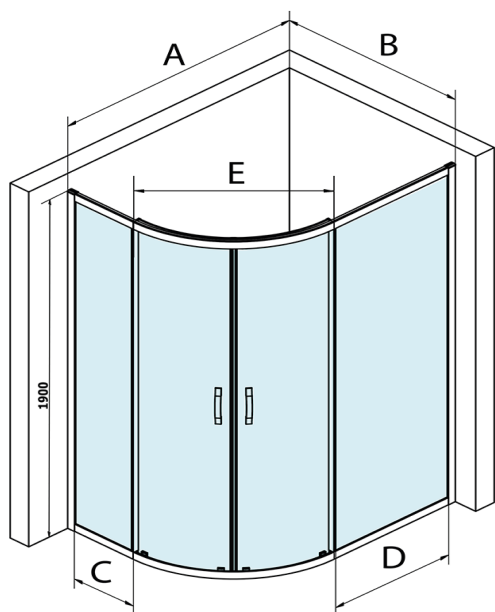

SIGMA SIMPLY BLACK kabina prysznicowa półokrągła 1000x800mm, R550, L/R, szkło czyste

Kod: GS1080B

Rozmiary

Szerokość: 1000 mm

Wysokość: 1900 mm

Głębokość: 800 mm

Właściwości

Gwarancja: 3 lata

Karta techniczna

MODEL	A	B	C	D	E
GS1080B	980-1000	780-800	210	210	509
GS1290B	1180-1200	880-900	310	310	576