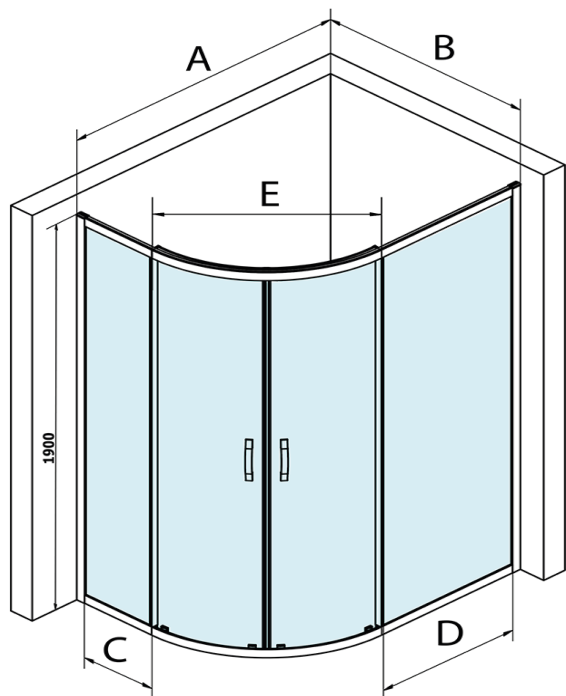

SIGMA SIMPLY BLACK kabina prysznicowa półokrągła 1200x900mm, R550, L/R, szkło czyste

Kod: GS1290B

Podstawowe informacje

Marka: Gelco
Seria: SIGMA SIMPLY BLACK

Rozmiary

Szerokość: 1200 mm
Wysokość: 1900 mm
Głębokość: 900 mm

Właściwości

Kolor profilu: Czarny mat
Kształt: Półokrągła z przedłużoną ścianką
Typ otwierania: Przesuwne
Szerokość wejścia: 576 mm
Rodzaj szkła: Szkło czyste
Wykończenie szkła: Coated glass
Grubość szkła: 6 mm
Promień: R550
Właściwości: Z profilami
Waga / szt.: 59.0 kg
Opakowanie: 1 szt.
Gwarancja: 3 lata

Części zamienne

SIGMA SIMPLY uszczelka boczna (Kod: NDGS16)
SIGMA SIMPLY BLACK profil ścienny (Kod: NDGS03B)
SIGMA SIMPLY BLACK dolna rolka wypinana (Kod: NDGS04B)
SIGMA SIMPLY Uszczelka dolna 6 mm (Kod: NDGS14)
SIGMA SIMPLY BLACK rolki górne (Kod: NDGS05B)
SIGMA SIMPLY BLACK zestaw montażowy (Kod: NDGS01B)
SIGMA SIMPLY BLACK uchwyt (Kod: NDGS06B)
SIGMA SIMPLY BLACK uszczelki pionowe do części stałych i ruchomych (Kod: NDGS02B)
SIGMA SIMPLY zestaw uszczelki magnetycznych (Kod: NDGS13)

SIGMA SIMPLY BLACK kabina prysznicowa półokrągła 1200x900mm, R550, L/R, szkło czyste

Karta techniczna

MODEL	A	B	C	D	E
GS1080B	980-1000	780-800	210	210	509
GS1290B	1180-1200	880-900	310	310	576