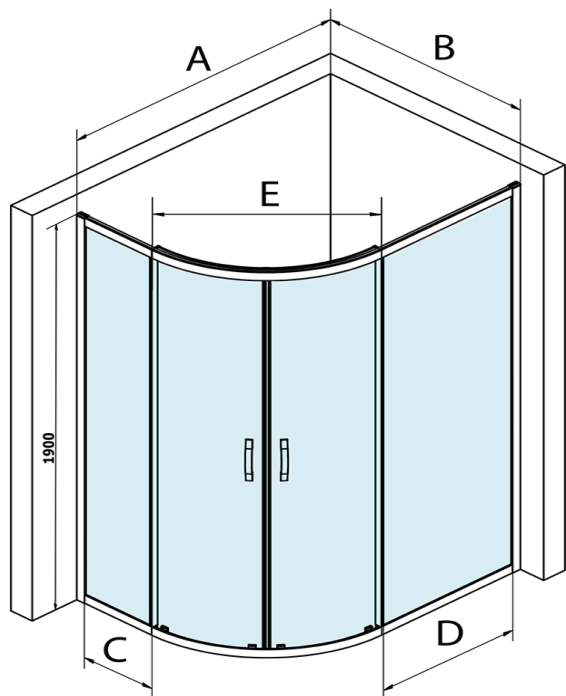

SIGMA SIMPLY BLACK kabina prysznicowa półokrągła 1200x900mm, R550, L/R, szkło czyste

Kod: GS1290B

Podstawowe informacje

Marka: Gelco
Seria: SIGMA SIMPLY BLACK

Rozmiary

Szerokość: 1200 mm
Wysokość: 1900 mm
Głębokość: 900 mm

Właściwości

Kolor profilu: Czarny mat
Kształt: Półokrągła z przedłużoną ścianką
Typ otwierania: Przesuwne
Szerokość wejścia: 576 mm
Rodzaj szkła: Szkło czyste
Wykończenie szkła: Coated glass
Grubość szkła: 6 mm
Promień: R550
Właściwości: Z profilami
Waga / szt.: 59.0 kg
Opakowanie: 1 szt.
Gwarancja: 3 lata

SIGMA SIMPLY BLACK kabina prysznicowa półokrągła 1200x900mm, R550, L/R, szkło czyste

Karta techniczna

MODEL	A	B	C	D	E
GS1080B	980-1000	780-800	210	210	509
GS1290B	1180-1200	880-900	310	310	576