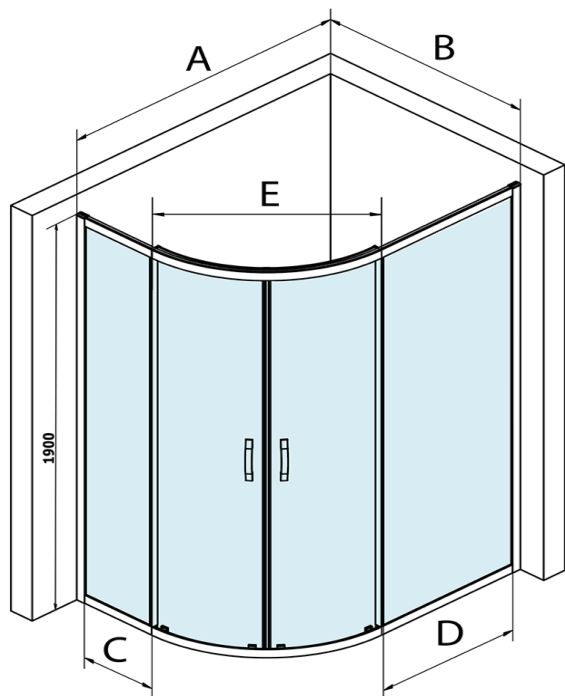

SIGMA SIMPLY BLACK kabina prysznicowa półokrągła 1200x900mm, R550, L/R, szkło czyste

Karta techniczna

MODEL	A	B	C	D	E
GS1080B	980-1000	780-800	210	210	509
GS1290B	1180-1200	880-900	310	310	576