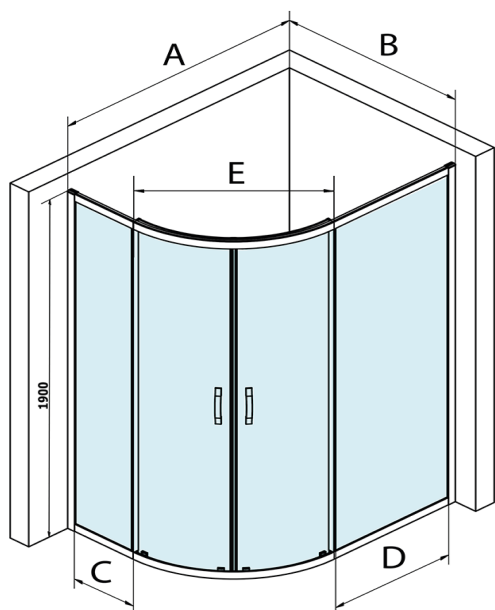

SIGMA SIMPLY BLACK kabina prysznicowa półokrągła 1200x900mm, R550, L/R, szkło czyste

Kod: GS1290B

Rozmiary

Szerokość: 1200 mm

Wysokość: 1900 mm

Głębokość: 900 mm

Właściwości

Gwarancja: 3 lata

Karta techniczna

MODEL	A	B	C	D	E
GS1080B	980-1000	780-800	210	210	509
GS1290B	1180-1200	880-900	310	310	576