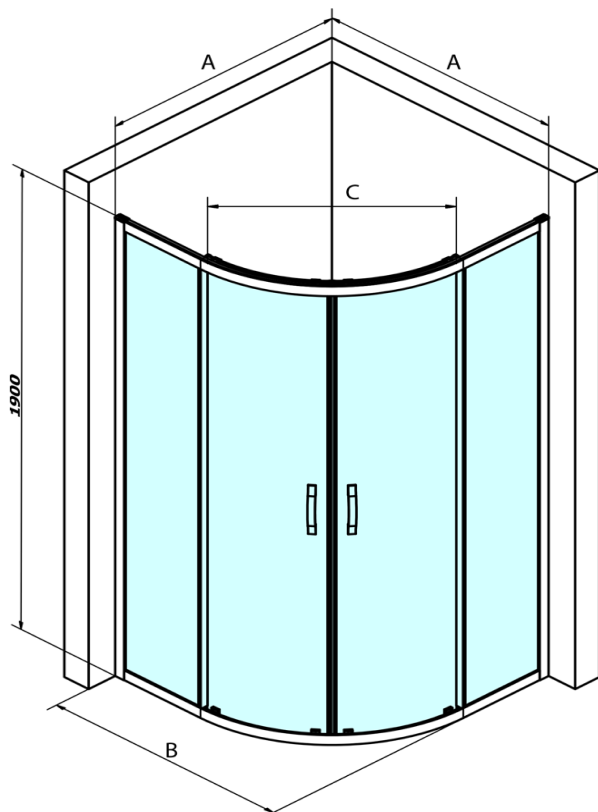

SIGMA SIMPLY BLACK kabina prysznicowa półokrągła 1000x1000mm, R550, szkło czyste

Kod: GS5510B

Podstawowe informacje

Marka: Gelco
Seria: SIGMA SIMPLY BLACK

Rozmiary

Szerokość: 1000 mm
Wysokość: 1900 mm
Głębokość: 1000 mm

Właściwości

Kolor profilu: Czarny mat
Kształt: Kabiny prysznicowe półokrągłe
Typ otwierania: Przesuwne
Szerokość wejścia: 577 mm
Rodzaj szkła: Szkło czyste
Wykończenie szkła: Coated glass
Grubość szkła: 6 mm
Promień: R550
Właściwości: Z profilami
Waga / szt.: 67.0 kg
Opakowanie: 1 szt.
Gwarancja: 3 lata

Części zamienne

SIGMA SIMPLY BLACK profil ścienny (Kod: NDGS03B)
SIGMA SIMPLY BLACK dolna rolka wypinana (Kod: NDGS04B)
SIGMA SIMPLY BLACK zestaw montażowy (Kod: NDGS01B)
SIGMA SIMPLY BLACK rolki górne (Kod: NDGS05B)
SIGMA SIMPLY BLACK uszczelki pionowe do części stałych i ruchomych (Kod: NDGS02B)
SIGMA SIMPLY BLACK uchwyt (Kod: NDGS06B)

SIGMA SIMPLY BLACK kabina prysznicowa półokrągła 1000x1000mm, R550, szkło czyste

Karta techniczna

MODEL	A	B	C
GS5580B	780-800	800	400
GS5590B	880-900	900	577
GS5510B	980-1000	1000	577