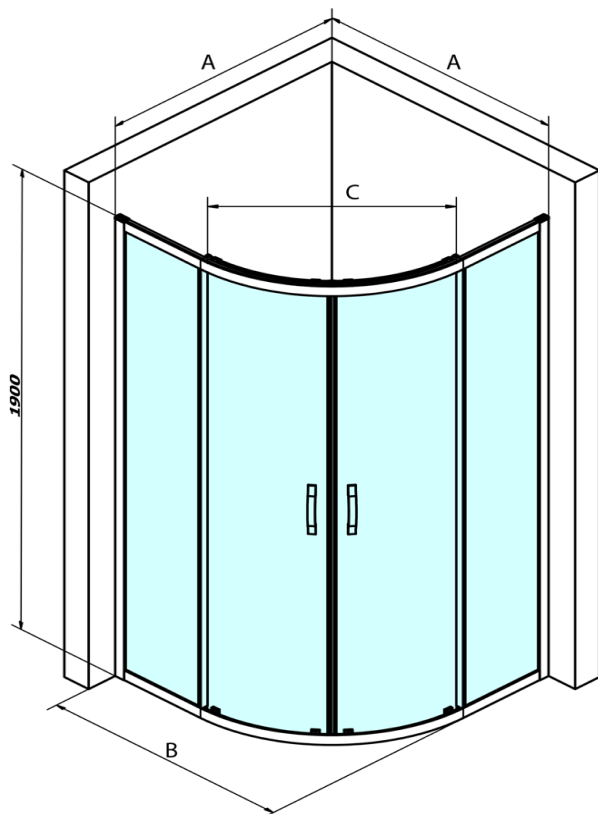

SIGMA SIMPLY BLACK kabina prysznicowa półokrągła 1000x1000mm, R550, szkło czyste

Kod: GS5510B

Podstawowe informacje

Marka: Gelco
Seria: SIGMA SIMPLY BLACK

Rozmiary

Szerokość: 1000 mm
Wysokość: 1900 mm
Głębokość: 1000 mm

Właściwości

Kolor profilu: Czarny mat
Kształt: Kabiny prysznicowe półokrągłe
Typ otwierania: Przesuwne
Szerokość wejścia: 577 mm
Rodzaj szkła: Szkło czyste
Wykończenie szkła: Coated glass
Grubość szkła: 6 mm
Promień: R550
Właściwości: Z profilami
Waga / szt.: 67.0 kg
Opakowanie: 1 szt.
Gwarancja: 3 lata

Części zamienne

SIGMA SIMPLY BLACK profil ścienny (Kod: NDGS03B)
SIGMA SIMPLY BLACK dolna rolka wypinana (Kod: NDGS04B)
SIGMA SIMPLY BLACK zestaw montażowy (Kod: NDGS01B)
SIGMA SIMPLY BLACK rolki górne (Kod: NDGS05B)
SIGMA SIMPLY BLACK uszczelki pionowe do części stałych i ruchomych (Kod: NDGS02B)
SIGMA SIMPLY BLACK uchwyt (Kod: NDGS06B)

SIGMA SIMPLY BLACK kabina prysznicowa półokrągła 1000x1000mm, R550, szkło czyste

Karta techniczna

MODEL	A	B	C
GS5580B	780-800	800	400
GS5590B	880-900	900	577
GS5510B	980-1000	1000	577