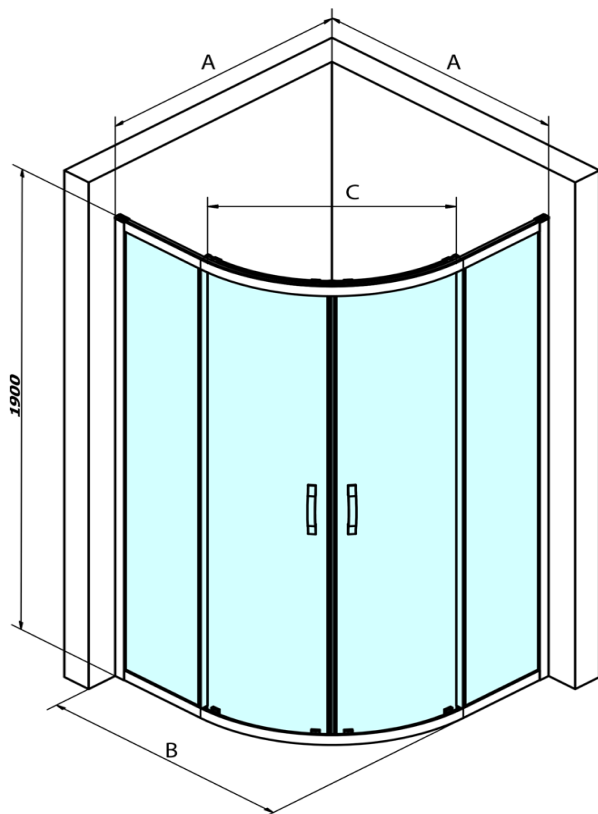

SIGMA SIMPLY BLACK kabina prysznicowa półokrągła 1000x1000mm, R550, szkło czyste

Karta techniczna