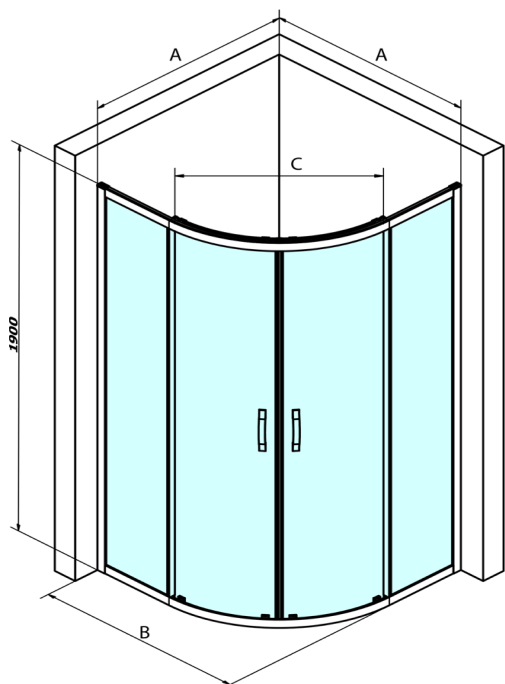

Karta techniczna