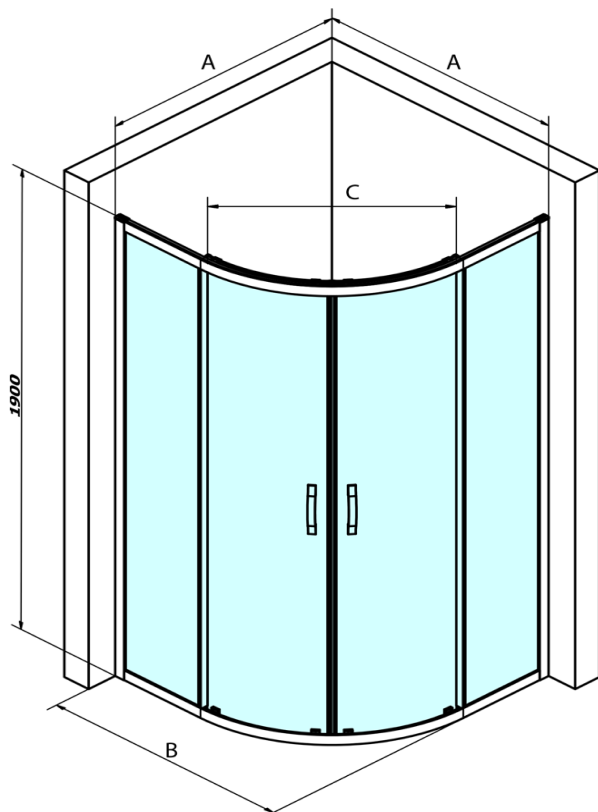

SIGMA SIMPLY BLACK kabina prysznicowa półokrągła 900x900mm, R550, szkło czyste

Kod: GS5590B

Podstawowe informacje

Marka: Gelco
Seria: SIGMA SIMPLY BLACK

Rozmiary

Szerokość: 900 mm
Wysokość: 1900 mm
Głębokość: 900 mm

Właściwości

Kolor profilu: Czarny mat
Kształt: Kabiny prysznicowe półokrągłe
Typ otwierania: Przesuwne
Szerokość wejścia: 577 mm
Rodzaj szkła: Szkło czyste
Wykończenie szkła: Coated glass
Grubość szkła: 6 mm
Promień: R550
Właściwości: Z profilami
Waga / szt.: 60.0 kg
Opakowanie: 1 szt.
Gwarancja: 3 lata

Części zamienne

SIGMA SIMPLY BLACK profil ścienny (Kod: NDGS03B)
SIGMA SIMPLY BLACK dolna rolka wypinana (Kod: NDGS04B)
SIGMA SIMPLY BLACK rolki górne (Kod: NDGS05B)
SIGMA SIMPLY BLACK zestaw montażowy (Kod: NDGS01B)
SIGMA SIMPLY BLACK uchwyt (Kod: NDGS06B)
SIGMA SIMPLY BLACK uszczelki pionowe do części stałych i ruchomych (Kod: NDGS02B)

SIGMA SIMPLY BLACK kabina prysznicowa półokrągła 900x900mm, R550, szkło czyste

Karta techniczna

MODEL	A	B	C
GS5580B	780-800	800	400
GS5590B	880-900	900	577
GS5510B	980-1000	1000	577