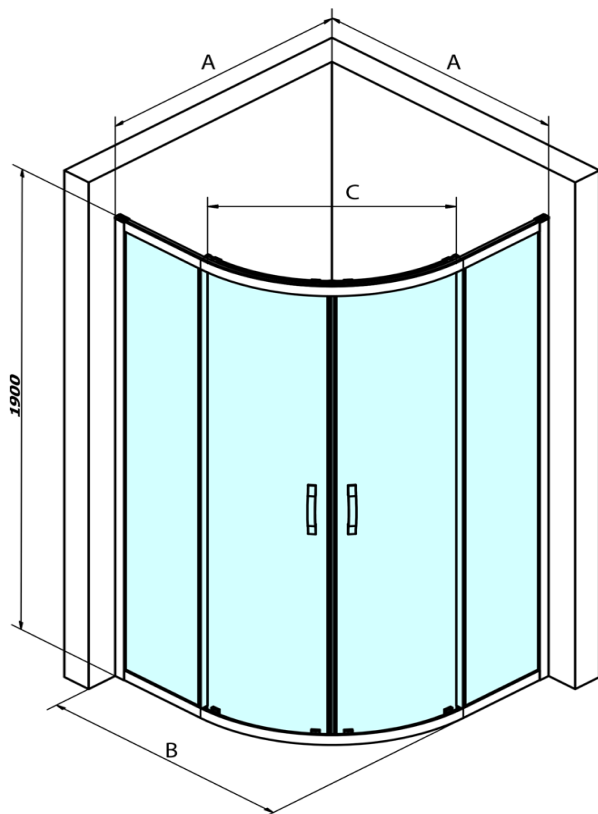

SIGMA SIMPLY BLACK kabina prysznicowa półokrągła 900x900mm, R550, szkło czyste

Kod: GS5590B

Podstawowe informacje

Marka: Gelco
Seria: SIGMA SIMPLY BLACK

Rozmiary

Szerokość: 900 mm
Wysokość: 1900 mm
Głębokość: 900 mm

Właściwości

Kolor profilu: Czarny mat
Kształt: Kabiny prysznicowe półokrągłe
Typ otwierania: Przesuwne
Szerokość wejścia: 577 mm
Rodzaj szkła: Szkło czyste
Wykończenie szkła: Coated glass
Grubość szkła: 6 mm
Promień: R550
Właściwości: Z profilami
Waga / szt.: 60.0 kg
Opakowanie: 1 szt.
Gwarancja: 3 lata

Części zamienne

SIGMA SIMPLY BLACK profil ścienny (Kod: NDGS03B)
SIGMA SIMPLY BLACK dolna rolka wypinana (Kod: NDGS04B)
SIGMA SIMPLY BLACK rolki górne (Kod: NDGS05B)
SIGMA SIMPLY BLACK zestaw montażowy (Kod: NDGS01B)
SIGMA SIMPLY BLACK uchwyt (Kod: NDGS06B)
SIGMA SIMPLY BLACK uszczelki pionowe do części stałych i ruchomych (Kod: NDGS02B)

SIGMA SIMPLY BLACK kabina prysznicowa półokrągła
900x900mm, R550, szkło czyste

Karta techniczna

MODEL	A	B	C
GS5580B	780-800	800	400
GS5590B	880-900	900	577
GS5510B	980-1000	1000	577