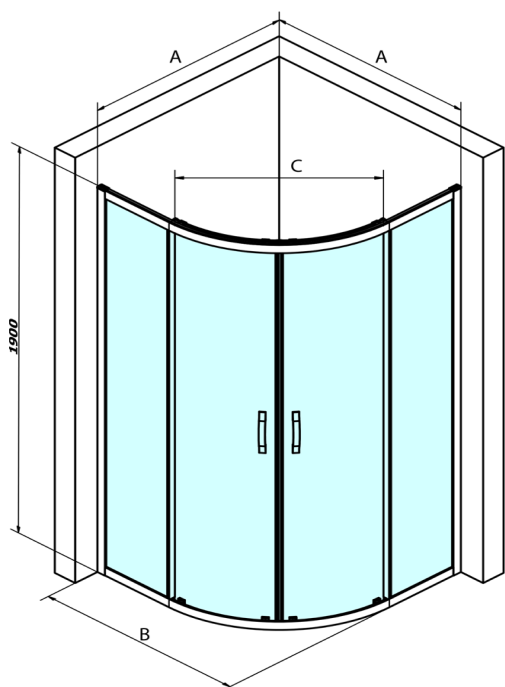

Karta techniczna