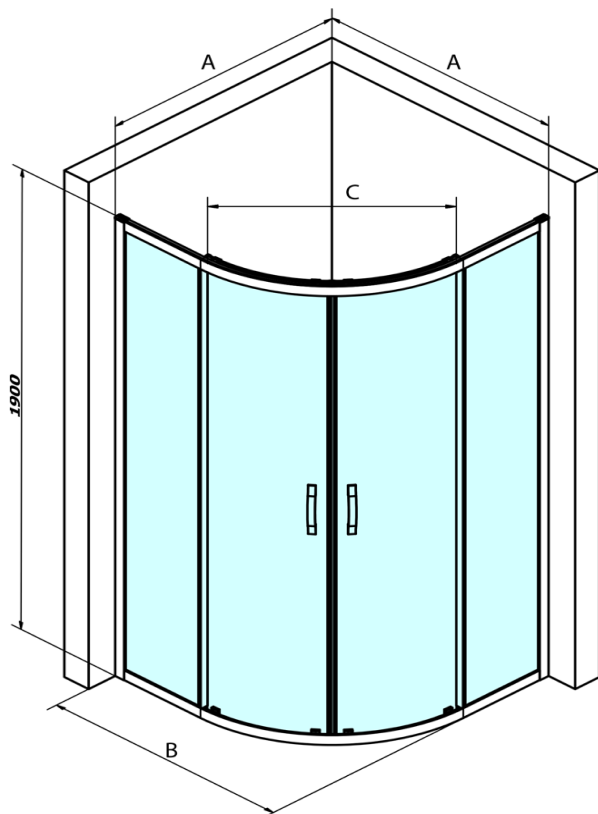

SIGMA SIMPLY BLACK kabina prysznicowa półokrągła 800x800mm, R550, szkło czyste

Karta techniczna