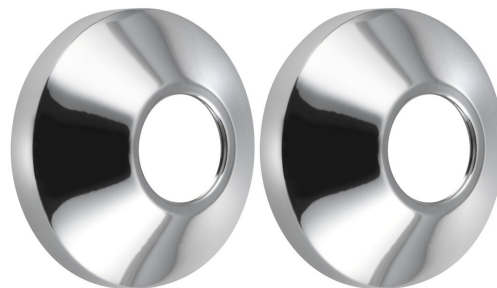

Kod: RS271

**Podstawowe informacje**

Marka: Sapho

**Rozmiary**

Szerokość: 68 mm

Wysokość: 68 mm

Głębokość: 25 mm

Średnica: 68 mm

**Właściwości**

Kolor: Chrom

Materiał: Mosiądz

Waga / opakowanie: 0.023 kg

Opakowanie: 1 szt.

Gwarancja: 2 lata

Karta techniczna