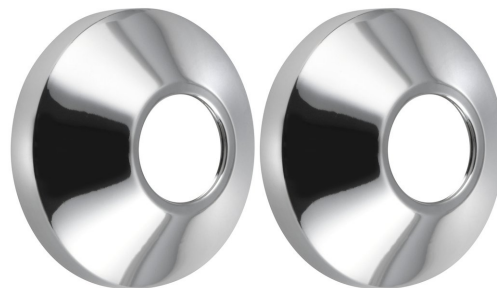

Kod: RS271

Podstawowe informacje

Marka: Sapho

Rozmiary

Szerokość: 68 mm

Wysokość: 68 mm

Głębokość: 25 mm

Średnica: 68 mm

Właściwości

Kolor: Chrom

Materiał: Mosiądz

Waga / opakowanie: 0.023 kg

Opakowanie: 1 szt.

Gwarancja: 2 lata

Karta techniczna