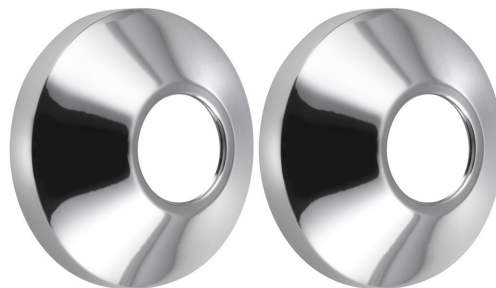

Kod: RS271

Podstawowe informacje

Marka: Sapho

Rozmiary

Szerokość: 68 mm

Wysokość: 68 mm

Głębokość: 25 mm

Średnica: 68 mm

Właściwości

Kolor: Chrom

Materiał: Mosiądz

Waga / opakowanie: 0.023 kg

Opakowanie: 1 szt.

Gwarancja: 2 lata

Karta techniczna