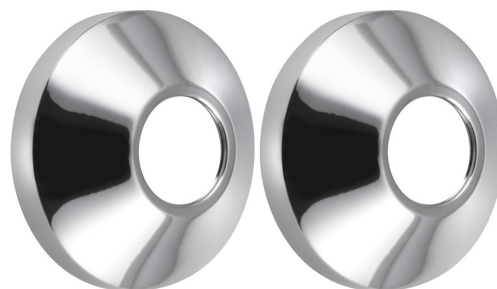

Kod: RS271

Rozmiary

Szerokość: 68 mm

Wysokość: 68 mm

Głębokość: 25 mm

Średnica: 68 mm

Właściwości

Kolor: Chrom

Materiał: Mosiądz

Gwarancja: 2 lata