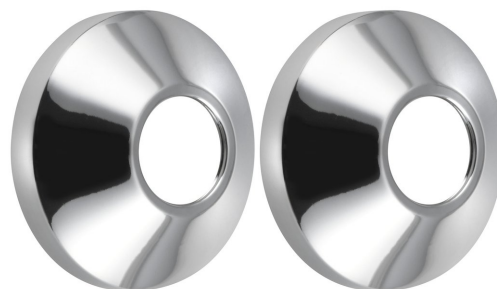

Kod: RS271

Rozmiary

Szerokość: 68 mm

Wysokość: 68 mm

Głębokość: 25 mm

Średnica: 68 mm

Właściwości

Kolor: Chrom

Materiał: Mosiądz

Gwarancja: 2 lata

Karta techniczna