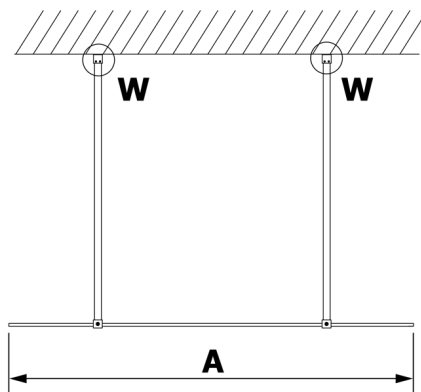

VARIOWHITE jednoczęściowa kabina prysznicowa Walk-In, szkło matowe, 1400 mm

Kod: GX1414GX2215

Rozmiary

Szerokość: 1400 mm

Wysokość: 2000 mm

Właściwości

Gwarancja: 3 lata

Karta techniczna

MODEL	A
GX1470	679
GX1480	779
GX1490	879
GX1410	979
GX1411	1079
GX1412	1179
GX1413	1279
GX1414	1379