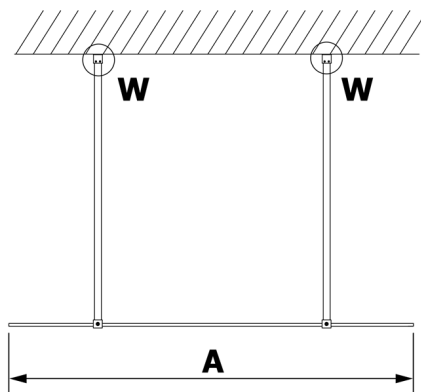

VARIOWHITE jednoczęściowa kabina prysznicowa Walk-In, szkło matowe, 1300 mm

Kod: GX1413GX2215

Rozmiary

Szerokość: 1300 mm

Wysokość: 2000 mm

Właściwości

Gwarancja: 3 lata

Karta techniczna

MODEL	A
GX1470	679
GX1480	779
GX1490	879
GX1410	979
GX1411	1079
GX1412	1179
GX1413	1279
GX1414	1379