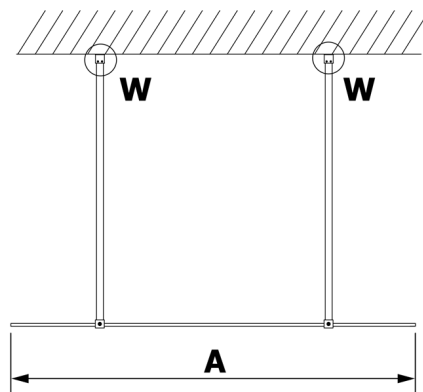

VARIOWHITE jednoczęściowa kabina prysznicowa Walk-In, szkło matowe, 1200 mm

Kod: GX1412GX2215

Rozmiary

Szerokość: 1200 mm

Wysokość: 2000 mm

Właściwości

Gwarancja: 3 lata

Karta techniczna

MODEL	A
GX1470	679
GX1480	779
GX1490	879
GX1410	979
GX1411	1079
GX1412	1179
GX1413	1279
GX1414	1379