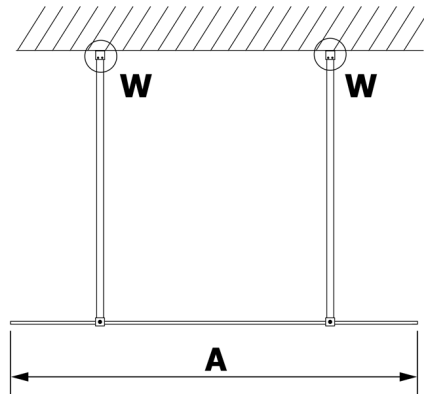

VARIO WHITE jednoczęściowa kabina prysznicowa Walk-In, szkło dymione, 1000 mm

Kod: GX1310GX2215

Rozmiary

Szerokość: 1000 mm

Wysokość: 2000 mm

Właściwości

Gwarancja: 3 lata

Karta techniczna

MODEL	A
GX1370	679
GX1380	779
GX1390	879
GX1310	979
GX1311	1079
GX1312	1179
GX1313	1279
GX1314	1379