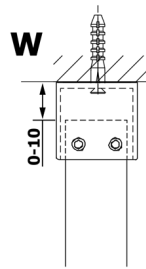

VARIO WHITE jednoczęściowa kabina prysznicowa Walk-In, szkło dymione, 1000 mm

Kod: GX1310GX2215

Rozmiary

Szerokość: 1000 mm

Wysokość: 2000 mm

Właściwości

Gwarancja: 3 lata

Karta techniczna

MODEL	A
GX1370	679
GX1380	779
GX1390	879
GX1310	979
GX1311	1079
GX1312	1179
GX1313	1279
GX1314	1379