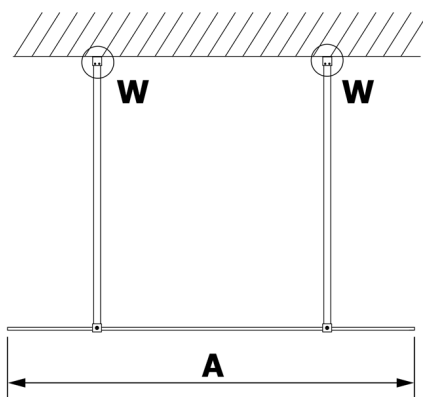

VARIO WHITE jednoczęściowa kabina prysznicowa Walk-In, szkło dymione, 900 mm

Kod: GX1390GX2215

Rozmiary

Szerokość: 900 mm

Wysokość: 2000 mm

Właściwości

Gwarancja: 3 lata

Karta techniczna

MODEL	A
GX1370	679
GX1380	779
GX1390	879
GX1310	979
GX1311	1079
GX1312	1179
GX1313	1279
GX1314	1379