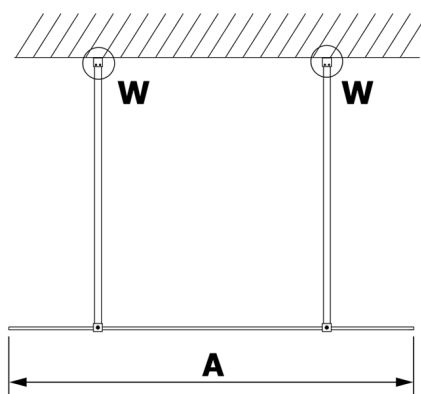

VARIO WHITE jednoczęściowa kabina prysznicowa Walk-In, szkło czyste, 1200 mm

Kod: GX1212GX2215

Rozmiary

Szerokość: 1200 mm

Wysokość: 2000 mm

Właściwości

Gwarancja: 3 lata

Karta techniczna

MODEL	A
GX1270	679
GX1280	779
GX1290	879
GX1210	979
GX1211	1079
GX1212	1179
GX1213	1279
GX1214	1379