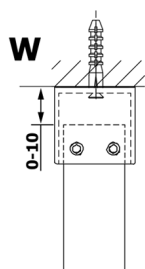

VARIO WHITE jednoczęściowa kabina prysznicowa Walk-In, szkło czyste, 1200 mm

Kod: GX1212GX2215

Rozmiary

Szerokość: 1200 mm

Wysokość: 2000 mm

Właściwości

Gwarancja: 3 lata

Karta techniczna

MODEL	A
GX1270	679
GX1280	779
GX1290	879
GX1210	979
GX1211	1079
GX1212	1179
GX1213	1279
GX1214	1379