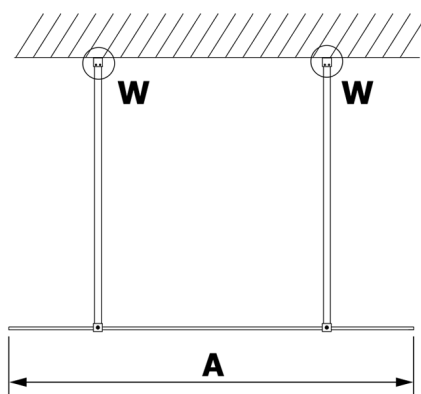

VARIO WHITE jednoczęściowa kabina prysznicowa Walk-In, szkło czyste, 1100 mm

Kod: GX1211GX2215

Rozmiary

Szerokość: 1100 mm

Wysokość: 2000 mm

Właściwości

Gwarancja: 3 lata

Karta techniczna

MODEL	A
GX1270	679
GX1280	779
GX1290	879
GX1210	979
GX1211	1079
GX1212	1179
GX1213	1279
GX1214	1379