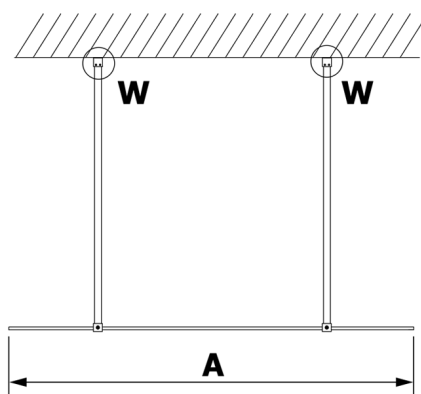

VARIO WHITE jednoczęściowa kabina prysznicowa Walk-In, szkło czyste, 1000 mm

Kod: GX1210GX2215

Rozmiary

Szerokość: 1000 mm

Wysokość: 2000 mm

Właściwości

Gwarancja: 3 lata

Karta techniczna

MODEL	A
GX1270	679
GX1280	779
GX1290	879
GX1210	979
GX1211	1079
GX1212	1179
GX1213	1279
GX1214	1379